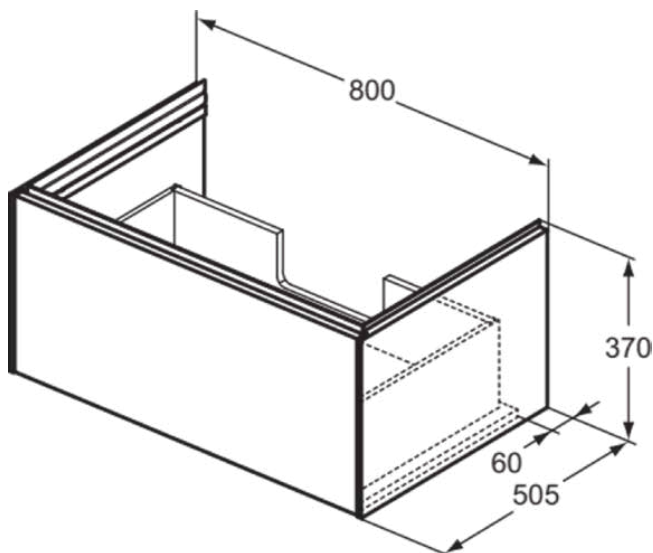

CONCA

T4578Y2

CONCA | Waschtisch-Unterschrank 800x505x370 mm in anthrazit matt lackiert, 1 Schublade | Vollauszug, Push-to-open, SoftClosing, Vormontiert, Nachhaltig gewonnenes Holz, Echtholz furnier

Bild & Zeichnung

Allgemeine Informationen

Produktkategorie:	Möbel
Produktart:	Waschtisch-Unterschrank
Marke:	Ideal Standard
Kollektion:	CONCA
Designer:	Palomba Serafini Associati
Colour:	Y2 - Anthrazit Matt Lackiert
Oberflächenveredelung:	Matt
Maximale Höhe (mm):	370
Maximale Breite (mm):	800
Ausladung (mm):	505
Befestigungsart:	Befestigungsset
Nettogewicht (kg):	28.00
EAN Code:	8014140483229

CONCA

T4578Y2

CONCA | Waschtisch-Unterschrank 800x505x370 mm in anthrazit matt lackiert, 1 Schublade | Vollauszug, Push-to-open, SoftClosing, Vormontiert, Nachhaltig gewonnenes Holz, Echtholz furnier

Produktspezifikationen