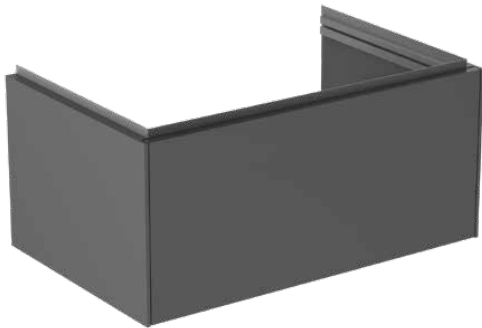

CONCA

T4578Y2

CONCA | Waschtisch-Unterschrank 800x505x370 mm in anthrazit matt lackiert, 1 Schublade | Vollauszug, Push-to-open, SoftClosing, Vormontiert, Nachhaltig gewonnenes Holz, Echtholz furnier

Bild & Zeichnung

Allgemeine Informationen

Produktkategorie:	Möbel
Produktart:	Waschtisch-Unterschrank
Marke:	Ideal Standard
Kollektion:	CONCA
Designer:	Palomba Serafini Associati
Colour:	Y2 - Anthrazit Matt Lackiert
Oberflächenveredelung:	Matt
Maximale Höhe (mm):	370
Maximale Breite (mm):	800
Ausladung (mm):	505
Befestigungsart:	Befestigungsset
Nettogewicht (kg):	28.00
EAN Code:	8014140483229

Features

	Vollauszug		Push-to-open
	SoftClosing		Vormontiert
	Nachhaltig gewonnenes Holz		Echtholz furnier

Downloads

- [Installation Guide](#)
- [Spare Parts List](#)

Produktspezifikationen

Einzugsmechanismus:	Softclosing
Farbcode:	Y2
Farbbeschreibung:	anthrazit matt lackiert
Eckmodell:	Nein
Griff(e):	Grifflos
Einstellbare Montagefüße:	Nein
Material:	Holz
Materialspezifikation (Korpus):	Hochverdichtete 3-Schicht Spanplatte
Anzahl der Türen (gesamt):	0
Anzahl der Türen (links öffnend):	0
Anzahl der Türen (rechts öffnend):	0
Anzahl der Auszüge (gesamt):	1
Anzahl der externen Auszüge:	1
Anzahl der internen Auszüge:	0
Anzahl der offenen Fächer:	0
Anzahl der Rolltüren:	0

CONCA

T4578Y2

CONCA | Waschtisch-Unterschrank 800x505x370 mm in anthrazit matt lackiert, 1 Schublade | Vollauszug, Push-to-open, SoftClosing, Vormontiert, Nachhaltig gewonnenes Holz, Echtholz furnier

Produktspezifikationen