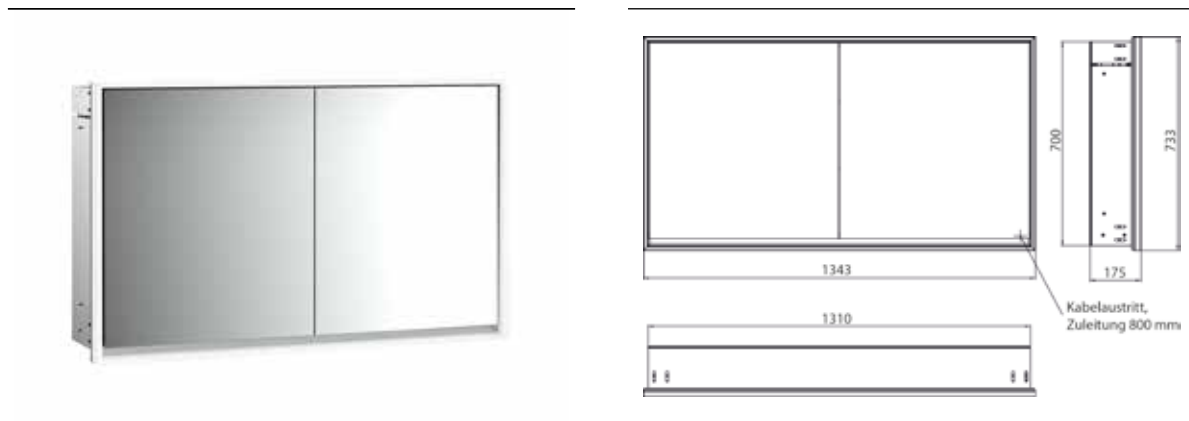

PRODUKTINFORMATION

Lichtspiegelschrank loft, 1.300 mm, 2 Türen, Unterputzmodell, IP 20. aluminium/spiegel

Art.-Nr.9798 051 21

Umlaufende LED-Beleuchtung, mit verspiegelter- oder weißer Glasrückwand, 2 stufenlos einstellbare Ablagen, 2 Türen, 2 Steckdosen, Lichtsteuerung über 3 kapazitive von außen bedienbare Touch-Bedienfelder (An/Aus, Helligkeit und Lichtfarbe - kalt/warm - stufenlos einstellbar), Kabeldurchlass nach außen bei geschlossenen Spiegeltüren. Höhe: 733 mm