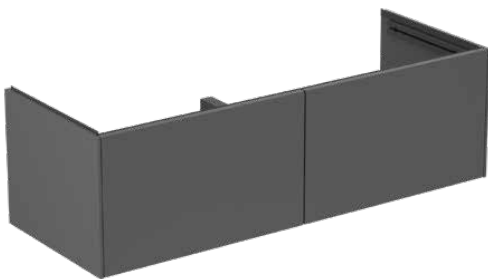

## T5578Y2

CONCA | Waschtisch-Unterschrank 1200x440x363 mm in anthrazit matt lackiert, 2 Schubladen | Vollauszug, SoftClosing, Vormontiert, Nachhaltig gewonnenes Holz, Echtholz furnier

### Allgemeine Informationen

Produktkategorie:	Möbel
Produktart:	Waschtisch-Unterschrank
Marke:	Ideal Standard
Kollektion:	CONCA
Designer:	Palomba Serafini Associati
Colour:	Y2 - Anthrazit Matt Lackiert
Oberflächenveredelung:	Matt
Maximale Höhe (mm):	363
Maximale Breite (mm):	1200
Ausladung (mm):	440
Befestigungsart:	Befestigungsset
Nettogewicht (kg):	0.00
EAN Code:	8014140517320