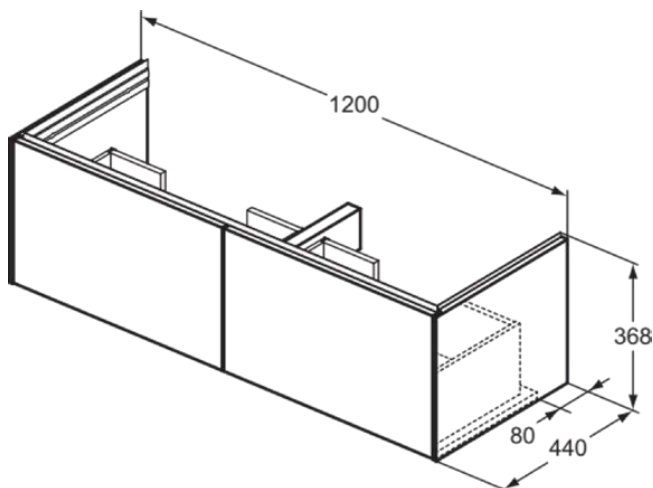

CONCA

T5578Y2

CONCA | Waschtisch-Unterschrank 1200x440x363 mm in anthrazit matt lackiert, 2 Schubladen | Vollauszug, SoftClosing, Vormontiert, Nachhaltig gewonnenes Holz, Echtholz furnier

Bild & Zeichnung

Allgemeine Informationen

Produktkategorie:	Möbel
Produktart:	Waschtisch-Unterschrank
Marke:	Ideal Standard
Kollektion:	CONCA
Designer:	Palomba Serafini Associati
Colour:	Y2 - Anthrazit Matt Lackiert
Oberflächenveredelung:	Matt
Maximale Höhe (mm):	363
Maximale Breite (mm):	1200
Ausladung (mm):	440
Befestigungsart:	Befestigungsset
Nettogewicht (kg):	0.00
EAN Code:	8014140517320

Features

	Vollauszug		SoftClosing
	Vormontiert		Nachhaltig gewonnenes Holz
	Echtholz furnier		

Downloads

- [Installation Guide](#)

Produktspezifikationen

Einzugsmechanismus:	Softclosing
Farbcode:	Y2
Farbbeschreibung:	anthrazit matt lackiert
Eckmodell:	Nein
Griff(e):	Grifflos
Einstellbare Montagefüße:	Nein
Material:	Holz
Materialspezifikation (Korpus):	MFC
Anzahl der Türen (gesamt):	0
Anzahl der Türen (links öffnend):	0
Anzahl der Türen (rechts öffnend):	0
Anzahl der Auszüge (gesamt):	2
Anzahl der externen Auszüge:	2
Anzahl der internen Auszüge:	0
Anzahl der offenen Fächer:	0
Anzahl der Rolltüren:	0