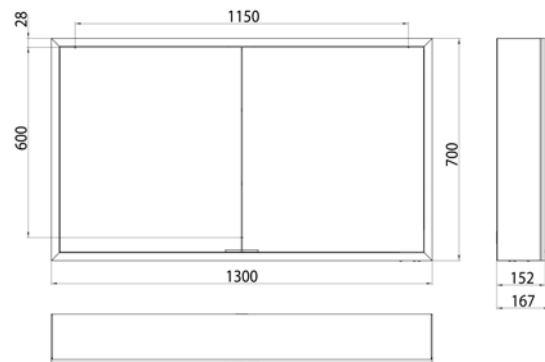

PRODUKTINFORMATION

Lichtspiegelschrank prime, 1.300 mm, 2 Türen, Aufputzmodell, IP20 aluminium/weiss

Art.-Nr.9497 063 85

Seitenwand verspiegelt, mit verspiegelter- oder weißer Glasrückwand, 2 stufenlos einstellbare Ablagen, 2 Türen, 2 Steckdosen, stufenlose Lichtsteuerung (an/aus, Helligkeit und Lichtfarbe) über drei in die Glasrückwand integrierte Touchsensoren, Höhe: 700 mm, LED-Beleuchtung