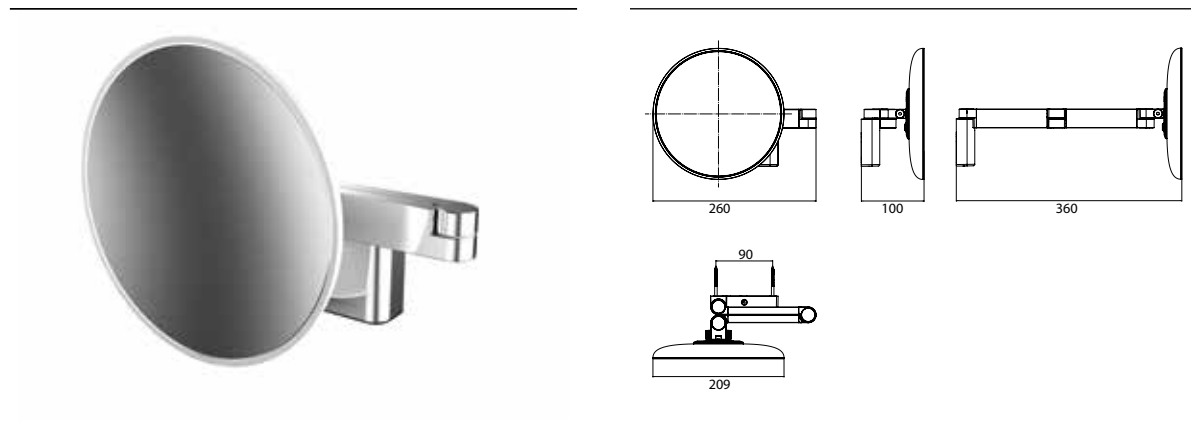

PRODUKTINFORMATION

LED Rasier- und Kosmetikspiegel, rund, Wandmodell, Doppelgelenkarm mit Wandanschluss chrom, Vergrößerung: 5-fach

Art.-Nr.1095 060 30

2 Lichttaster, Helligkeit und Lichtfarbe - kalt/warm (2.700 - 6.500 K) - stufenlos dimmbar.