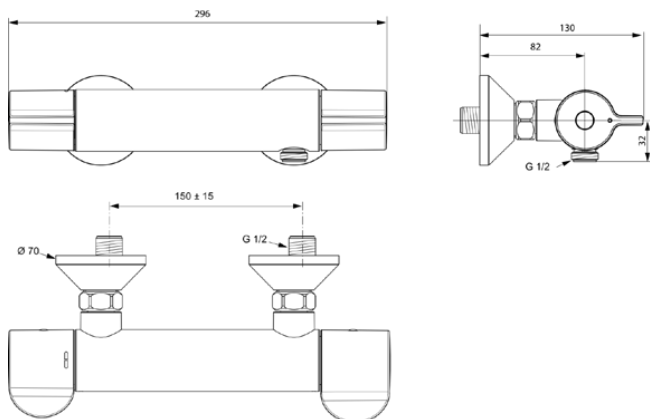

CERAPLUS SAFE

A6872AA

CERAPLUS SAFE | Brausearmatur AP 296x130x70 mm in chrom, 13 l/min (3 bar) | Thermostatfunktion, Wasser- & Energiesparend, CoolBody, Thermische Desinfektion, Sicherheitssperre, SmartShine Oberfläche

Bild & Zeichnung

Allgemeine Informationen

Produktkategorie:	Brausearmaturen
Produktart:	Brausearmatur AP
Marke:	Ideal Standard
Kollektion:	CERAPLUS SAFE
Designer:	Artefakt
Colour:	AA - Chrom
Oberflächenveredelung:	glänzend
Maximale Höhe (mm):	70
Maximale Breite (mm):	296
Ausladung (mm):	130
Befestigungsart:	S-Anschluss
Nettogewicht (kg):	1.89
EAN Code:	4015413340601

Produktstandards & Zertifikate

Name des BAQUA-Zertifikates: 18/192/27

Produktspezifikationen

Anzahl der Rosette(n):	2
Anzahl der Griffe:	2
Farbcode:	AA
Farbbeschreibung:	chrom
Cool Body Technologie:	Ja
Absperrbare S-Anschlüsse:	Nein
DVGW-Eigensicher:	Ja
Einstellbar Spülzeit:	Nein
Griff-Anwendung:	Temperaturkontrolle
Griffposition:	Seitlich
Material:	Metall
Material der Rosette(n):	Metall

Produktspezifikationen

Material des Griffs:	Metall
Materialspezifikation:	Messing
Maximaler Durchfluss bei 3 bar (l/min):	13
Maximaler Durchfluss bei 3 bar (l/min) für alle Auslässe:	13
Durchfluss bei 3 bar (l) - Auslauf:	13
Betriebs-Höchstdruck (bar):	10
Betriebs-Mindestdruck (bar):	0.5
Geräuschgedämpfte S-Anschlüsse:	Nein
PVD Technologie:	Nein
Form der Rosette(n):	Rund
Gewindeanschluss des Brauseschlauchs:	G 1/2
Smartshine:	Ja
Oberflächenschutz:	verchromt
Oberflächenveredelung:	glänzend
Thermische Desinfektion durchführbar:	Ja
Thermostatisch:	Ja
Griffart:	Drehknopf
Art der Temperaturkontrolle:	Thermostatisch
Mit S-Anschlüssen:	Ja
Mit Rückschlagventil:	Ja
Mit Rosette(n):	Ja
Mit Griff(en):	Ja
Mit Handbrause-Set:	Nein
Mit Kopfbrause:	Nein
Mit Ablage(n):	Nein
Mit Brausekombination:	Nein
Befestigungsart:	S-Anschluss
Position der Griffbefestigung:	Rückseite
Montageart:	wandhängend