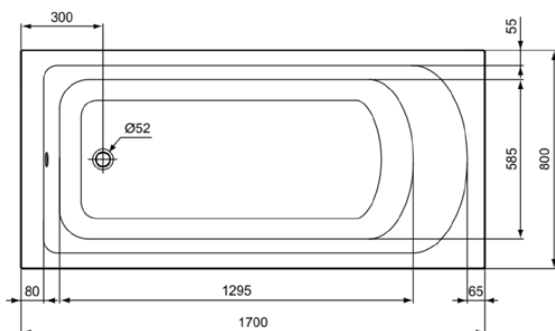

HOTLINE

K274701

HOTLINE | Körperform-Badewanne 1700x800x465 mm in weiß glänzend, ohne Hahnloch, mit Überlauf, ohne Ablaufgarnitur | Reinigungsmittelbeständig, Lichbeständig

Bild & Zeichnung

Allgemeine Informationen

| | |
|------------------------|----------------------|
| Produktkategorie: | Badewannen |
| Produktart: | Körperform-Badewanne |
| Marke: | Ideal Standard |
| Kollektion: | HOTLINE |
| Designer: | Ideal Standard |
| Colour: | 01 - Weiß Glänzend |
| Oberflächenveredelung: | glänzend |
| Maximale Höhe (mm): | 465 |
| Maximale Breite (mm): | 1700 |
| Ausladung (mm): | 800 |
| Empfohlenes Fußset: | B1564 |
| Empfohlenes Fußset: | K7318 |
| Nettogewicht (kg): | 22.00 |
| EAN Code: | 4015413057509 |

HOTLINE

K274701

HOTLINE | Körperform-Badewanne 1700x800x465 mm in weiß glänzend, ohne Hahnloch, mit Überlauf, ohne Ablaufgarnitur | Reinigungsmittelbeständig, Lichtbeständig

Produktspezifikationen

| | |
|------------------------------|----------|
| PVD Technologie: | Nein |
| Pladsbesparende model: | Nein |
| Oberflächenveredelung: | glänzend |
| Mit rutschfester Oberfläche: | Nein |
| Mit Ablaufdeckel: | Nein |
| Mit druchstochenem Hahnloch: | Nein |
| Mit Griff(en): | Nein |
| Mit Montagefüße: | Nein |
| Mit Überlauf: | Ja |
| Mit Polystyrol-Träger: | Nein |
| Mit Ab- und Überlaufset: | Nein |
| Halbeinbau: | Nein |