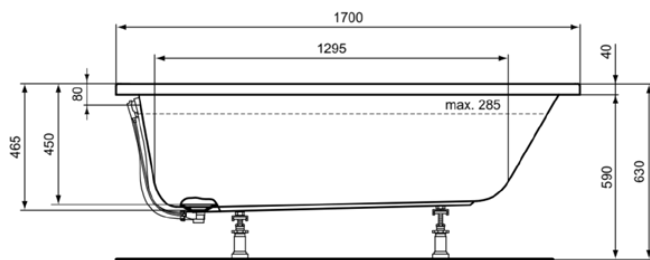

HOTLINE

K274701

HOTLINE | Körperform-Badewanne 1700x800x465 mm in weiß glänzend, ohne Hahnloch, mit Überlauf, ohne Ablaufgarnitur | Reinigungsmittelbeständig, Lichbeständig

Bild & Zeichnung

Allgemeine Informationen

| | |
|------------------------|----------------------|
| Produktkategorie: | Badewannen |
| Produktart: | Körperform-Badewanne |
| Marke: | Ideal Standard |
| Kollektion: | HOTLINE |
| Designer: | Ideal Standard |
| Colour: | 01 - Weiß Glänzend |
| Oberflächenveredelung: | glänzend |
| Maximale Höhe (mm): | 465 |
| Maximale Breite (mm): | 1700 |
| Ausladung (mm): | 800 |
| Empfohlenes Fußset: | B1564 |
| Empfohlenes Fußset: | K7318 |
| Nettogewicht (kg): | 22.00 |
| EAN Code: | 4015413057509 |

Produktspezifikationen

| | |
|--|---------------|
| Anzahl der Griffe: | 0 |
| Anzahl der Hahnlöcher: | 0 |
| Anzahl der Plätze: | 1 |
| Wannenschürze im Lieferumfang enthalten: | Nein |
| Farbcode: | 01 |
| Farbbeschreibung: | weiß glänzend |
| Eckmodell: | Nein |
| Grifflochbohrung optional: | Nein |
| Hahnlocherbohrung optional: | Nein |
| Mit integrierten Armlehnen: | Nein |
| Einstellbare Montagefüße: | Nein |
| Position des Ablauflochs: | Fußende |
| Material: | Kunststoff |
| Materialspezifikation: | Acryl |
| Sichtbarer Überlauf: | Ja |

HOTLINE

K274701

HOTLINE | Körperform-Badewanne 1700x800x465 mm in weiß glänzend, ohne Hahnloch, mit Überlauf, ohne Ablaufgarnitur | Reinigungsmittelbeständig, Lichtbeständig

Produktspezifikationen

| | |
|------------------------------|----------|
| PVD Technologie: | Nein |
| Pladsbesparende model: | Nein |
| Oberflächenveredelung: | glänzend |
| Mit rutschfester Oberfläche: | Nein |
| Mit Ablaufdeckel: | Nein |
| Mit druchstochenem Hahnloch: | Nein |
| Mit Griff(en): | Nein |
| Mit Montagefüße: | Nein |
| Mit Überlauf: | Ja |
| Mit Polystyrol-Träger: | Nein |
| Mit Ab- und Überlaufset: | Nein |
| Halbeinbau: | Nein |