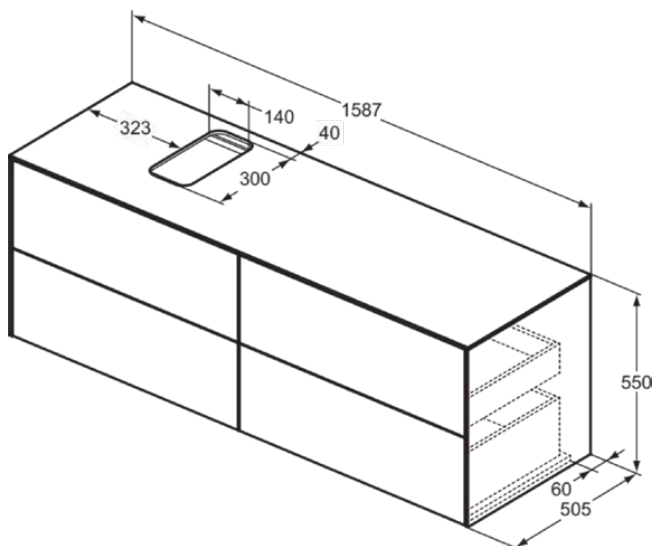

## T3989Y1

CONCA | Waschtisch-Unterschrank 1587x505x550 mm in weiß matt lackiert, 2 Schubladen | Vollauszug, Push-to-open, SoftClosing, Vormontiert, Nachhaltig gewonnenes Holz, Echtholz furnier

### Allgemeine Informationen

Produktkategorie:	Möbel
Produktart:	Waschtisch-Unterschrank
Marke:	Ideal Standard
Kollektion:	CONCA
Designer:	Palomba Serafini Associati
Colour:	Y1 - Weiß Matt Lackiert
Oberflächenveredelung:	Matt
Maximale Höhe (mm):	550
Maximale Breite (mm):	1587
Ausladung (mm):	505
Befestigungsart:	Befestigungsset
Nettogewicht (kg):	85.00
EAN Code:	8014140462491