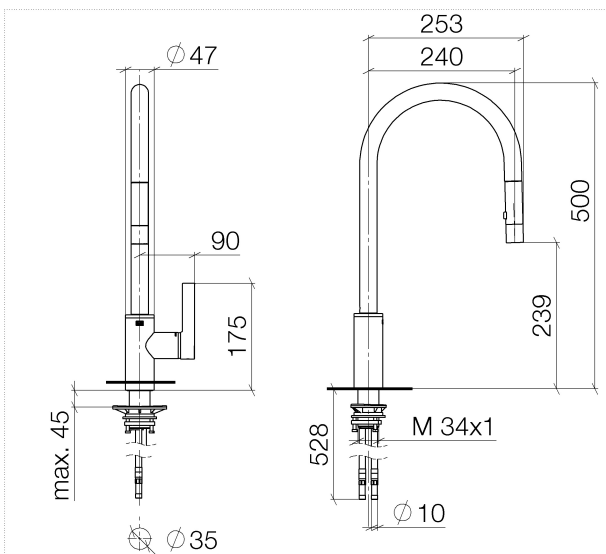

## Küche - Tara Ultra

Einhebelmischer Pull-down mit Brausefunktion - Dark Platinum matt

Artikelnummer: 33 870 875-99

- Ausladung 240 mm
- schwenkbarer Auslauf 360°
- optionale Begrenzung, schwenkbar 110°
- Laminar- und Brausestrahl
- Armaturenhöhe 500 mm
- Höhe bis Laminarstrahlregler 240 mm
- Bohrungsdurchmesser 35 mm
- Metallbrauseschlauch 1800 mm
- Sprayface mit Antikalk-System
- Durchfluss max. 10,4 l/min bei 3 bar Fließdruck
- bleifrei
- Armaturengruppe nach DIN 4109: 1
- Eigensicher gegen Rückfließen.
- Druckknopf rastet beim Drücken in den Brausestrahl ein. Um wieder auf den Laminarstrahl umzuschalten, muss das Wasser abgestellt werden.

## Maßzeichnung

Alle Angaben in mm / inch = mm x 0,0394

## Küche - Tara Ultra

Einhebelmischer Pull-down mit Brausefunktion - Dark Platinum matt

Artikelnummer: 33 870 875-99