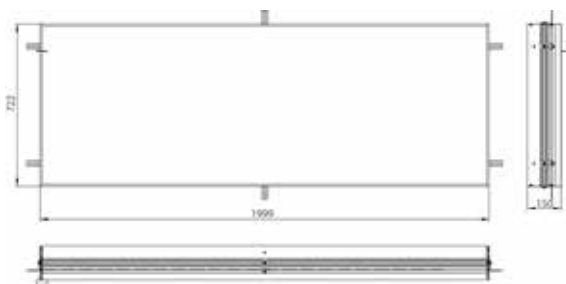

PRODUKTINFORMATION

Einbaurahmen Einbaurahmen

Art.-Nr.9497 000 36

für Lichtspiegelschrank prime 2 Facelift, 2.000 mm