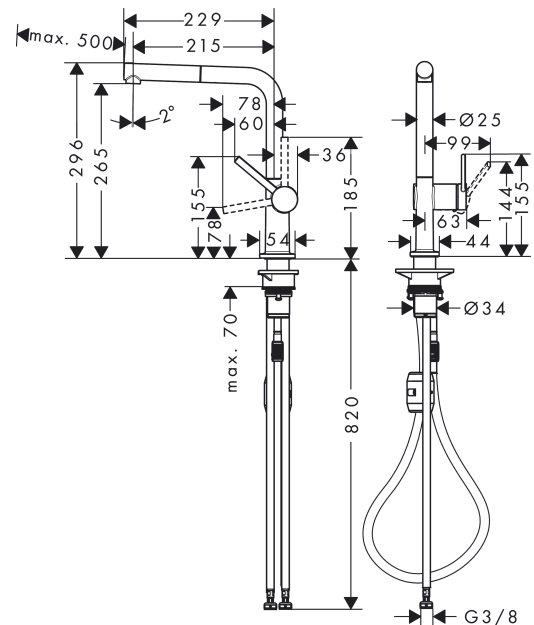

#### Merkmale

- ComfortZone 270
- L-Auslauf
- Schwenkbereich einstellbar in 4 Stufen auf 60°, 110°, 150° oder 360°
- Laminarstrahl
- Quick-Connect Schlauch
- maximale Durchflussmenge bei 3 bar: 8 l/min
- Keramikmischsystem
- Temperaturbegrenzung einstellbar
- Rückflussverhinderer integriert
- für Durchlauferhitzer geeignet
- Auszugslänge bis zu 50 cm
- DVGW NW-6506DL0136
- P-IX 29741/IO
- EPD Kitchen Faucets

### Maßzeichnung

**Talis M54**

**Einhebel-Küchenmischer 270, Ausziehauslauf, 1jet**

Oberfläche: **Chrom** Artikelnummer: **72808000**

**Durchflussdiagramm**

Talis M54

Einhebel-Küchenmischer 270, Ausziehauslauf, 1jet

Oberfläche: Chrom Artikelnummer: 72808000

Explosionszeichnung

Baujahr: >12/19

## Talis M54

Einhebel-Küchenmischer 270, Ausziehauslauf, 1jet

Oberfläche: **Chrom** Artikelnummer: **72808000**