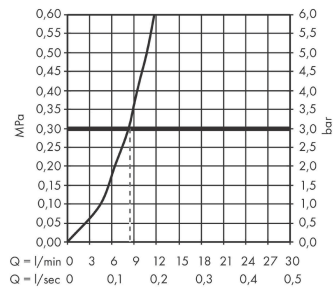

### Produktabbildung

### Maßzeichnung

**Talis M54**

**Einhebel-Küchenmischer 270, Ausziehauslauf, 1jet**

Oberfläche: **Chrom** Artikelnummer: **72808000**

**Durchflussdiagramm**

Talis M54

Einhebel-Küchenmischer 270, Ausziehauslauf, 1jet