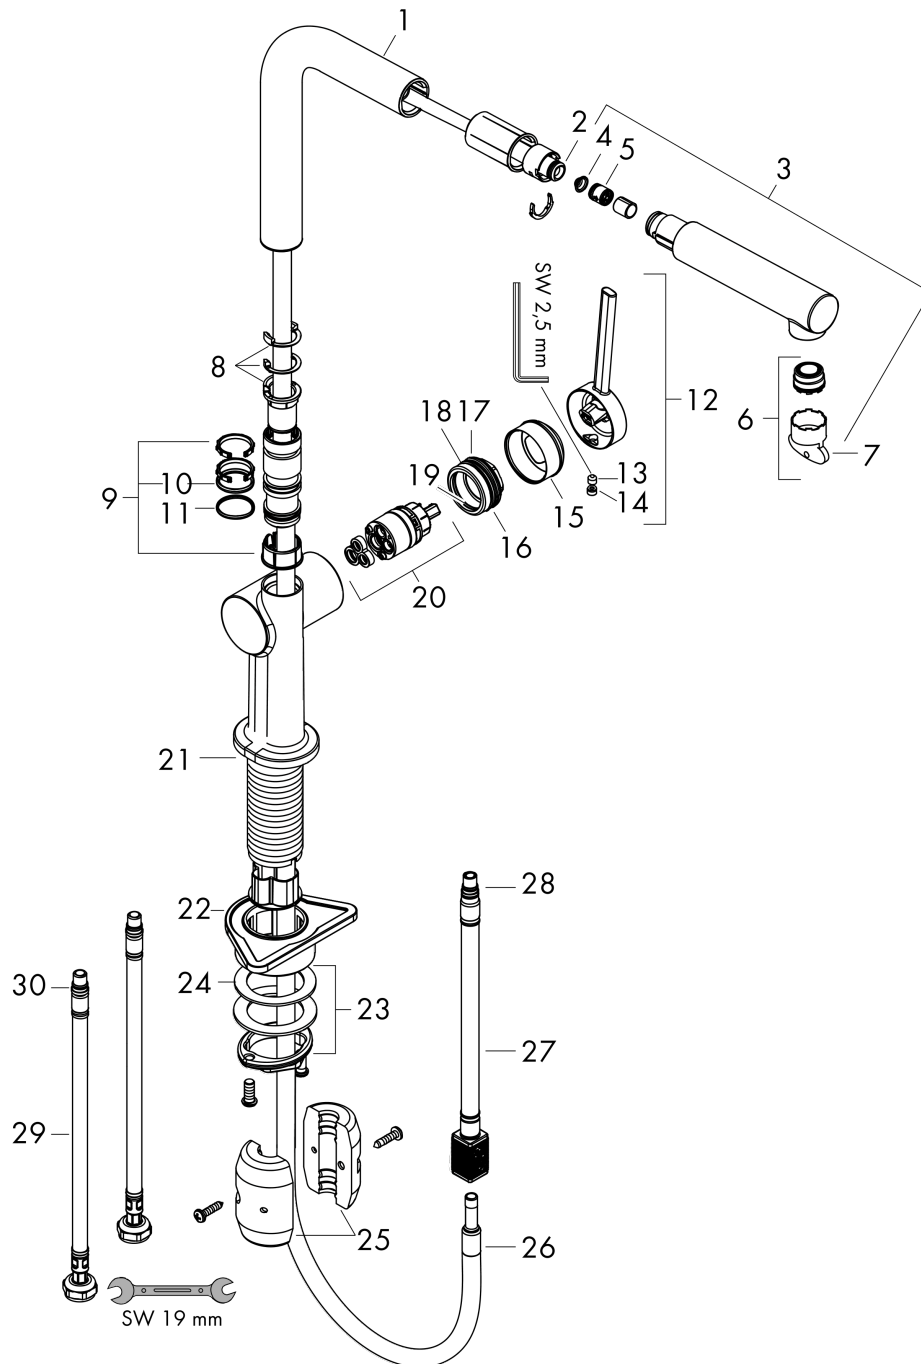

### Maßzeichnung

**Talis M54**

**Einhebel-Küchenmischer 270, Ausziehauslauf, 1jet**

Oberfläche: **Chrom** Artikelnummer: **72808000**

**Durchflussdiagramm**

Talis M54

Einhebel-Küchenmischer 270, Ausziehauslauf, 1jet

Oberfläche: Chrom Artikelnummer: 72808000

Explosionszeichnung

Baujahr: >12/19

## Talis M54

Einhebel-Küchenmischer 270, Ausziehauslauf, 1jet

Oberfläche: **Chrom** Artikelnummer: **72808000**

### Ersatzteilliste

Baujahr: >12/19

Pos.	Beschreibung	Artikelnummer	PG	VE
1	Auslauf kpl.	93749000	11	1
2	O-Ring 8x2	98112000	1	1
3	Ausziehbrause	93751000	12	1
4	Schmutzfangsieb	98516000	2	1
5	Rückflußverhinderer DW 10	96456000	3	1
6	Strahlformer	93748000	7	1
7	Serviceschlüssel	93750000	3	1
8	Anschlagring Set (60° / 110° / 150°)	94911000	5	1
9	Gleitring-Set	98365000	3	1
10	O-Ring 19x2	98426000	1	1
11	O-Ring 20x1,5	98197000	1	1
12	Griff	93736000	9	1
13	Madenschraube M5x5	98446000	1	1
14	Griffstopfen	93735610	3	1
15	Kappe	93737000	9	1
16	Mutter	93738000	10	1
17	O-Ring 25x1,5	98146000	1	1
18	O-Ring 30x1,5	98433000	1	1
19	O-Ring 29x2	98391000	1	1
20	Kartusche kpl.	93740000	13	1
21	O-Ring 36x3	98052000	1	1
22	Befestigungsteil	97523000	2	1
23	Schaftbefestigung kpl. (Ø 34)	95049000	5	1
24	Gleitring	97548000	1	1
25	Gewicht	92500000	9	1
26	Schlauch 1,50 m	93816000	13	1
27	Schlauch	93744000	10	1
28	O-Ring 7x1,5	98422000	1	1
29	Anschlussschlauch 900 mm M8x0,75 G3/8	93746000	9	1
30	O-Ring 6,6x1,6	93019000	1	1
a	Adapter Set	93395000	7	1