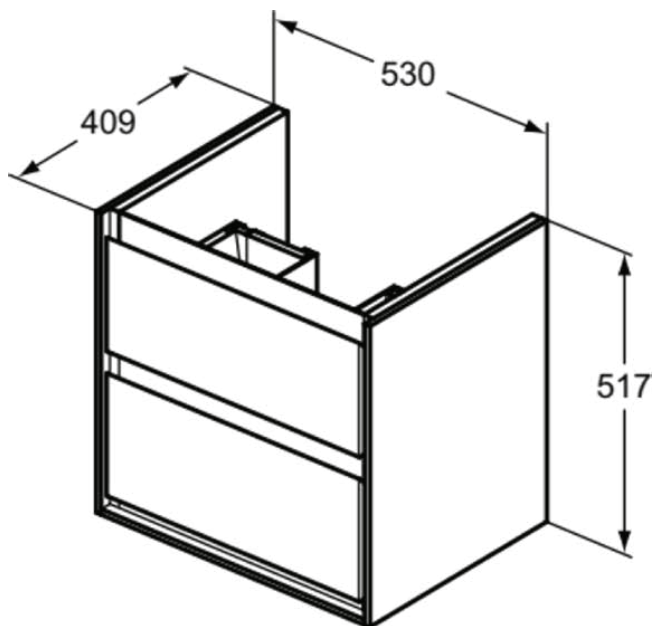

C.AIR

E1606PS

C.AIR | Waschtisch-Unterschrank 530x409x517 mm in eiche grau dekor / weiß matt, 2 Schubladen | SoftClosing, Platzsparend, Vormontiert

Bild & Zeichnung

Allgemeine Informationen

| | |
|------------------------|-----------------------------------|
| Produktkategorie: | Möbel |
| Produktart: | Waschtisch-Unterschrank |
| Marke: | Ideal Standard |
| Kollektion: | C.AIR |
| Designer: | Ideal Standard |
| Colour: | PS - Eiche Grau Dekor / Weiß Matt |
| Oberflächenveredelung: | Matt |
| Maximale Höhe (mm): | 517 |
| Maximale Breite (mm): | 530 |
| Ausladung (mm): | 409 |
| Befestigungsart: | Befestigungsset |
| Nettogewicht (kg): | 23.90 |
| EAN Code: | 5017830534921 |

C.AIR

E1606PS

C.AIR | Waschtisch-Unterschrank 530x409x517 mm in eiche grau dekor / weiß matt, 2 Schubladen | SoftClosing, Platzsparend, Vormontiert

Produktspezifikationen

| | |
|---|-----------------|
| PVD Technologie: | Nein |
| Wechselbarer Türanschlag: | Nein |
| Pladsbesparende model: | Nein |
| Oberflächenveredelung: | Matt |
| Mit Ausschnitt: | Nein |
| Mit Innenbeleuchtung: | Nein |
| Mit Montagefüße: | Nein |
| Mit Steckdose: | Nein |
| Mit Waschtischplatte: | Nein |
| Befestigungsmaterial im Lieferumfang enthalten: | Ja |
| Befestigungsart: | Befestigungsset |
| Montageart: | wandhängend |