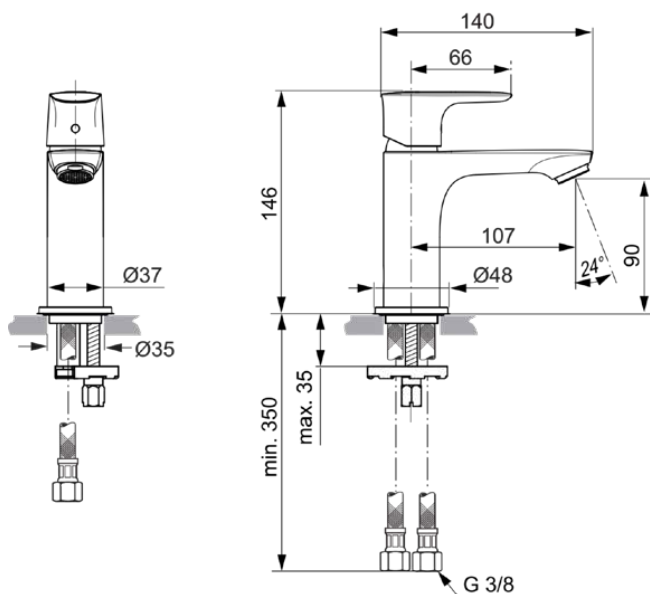

CONNECT AIR

A7010A5

CONNECT AIR | Waschtischarmatur 48x145.5x146 mm, 107 mm vertikaler Abstand bis Mitte Auslauf in magnetic grey, 5 l/min (3 bar), ohne Ablaufgarnitur | EasyFix, EPD, PVD Technologie

Bild & Zeichnung

Allgemeine Informationen

Produktkategorie:	Waschtischarmaturen
Produktart:	Waschtischarmatur
Marke:	Ideal Standard
Kollektion:	CONNECT AIR
Designer:	Ideal Standard
Colour:	A5 - Magnetic Grey
Oberflächenveredelung:	satın
Maximale Höhe (mm):	146
Maximale Breite (mm):	48
Ausladung (mm):	145.5
Befestigungsart:	EasyFix
Nettogewicht (kg):	1.05
EAN Code:	4015413348003

Produktspezifikationen

Anzahl der Rosette(n):	1
Anzahl der Griffe:	1
BlueStart Technologie:	Nein
Farbcode:	A5
Farbbeschreibung:	magnetic grey
Cool Body Technologie:	Nein
DVGW-Eigensicher:	Nein
Easy-Fix Technologie:	Ja
Griffposition:	Oben
IdealPure Technologie:	Nein
Mit Kettenöse:	Nein
Integrierte Elektronik:	Nein
Niederdruckmodell:	Nein
Material:	Metall
Materialspezifikation:	Messing

CONNECT AIR

A7010A5

CONNECT AIR | Waschtischarmatur 48x145.5x146 mm, 107 mm vertikaler Abstand bis Mitte Auslauf in magnetic grey, 5 l/min (3 bar), ohne Ablaufgarnitur | EasyFix, EPD, PVD Technologie

Produktspezifikationen