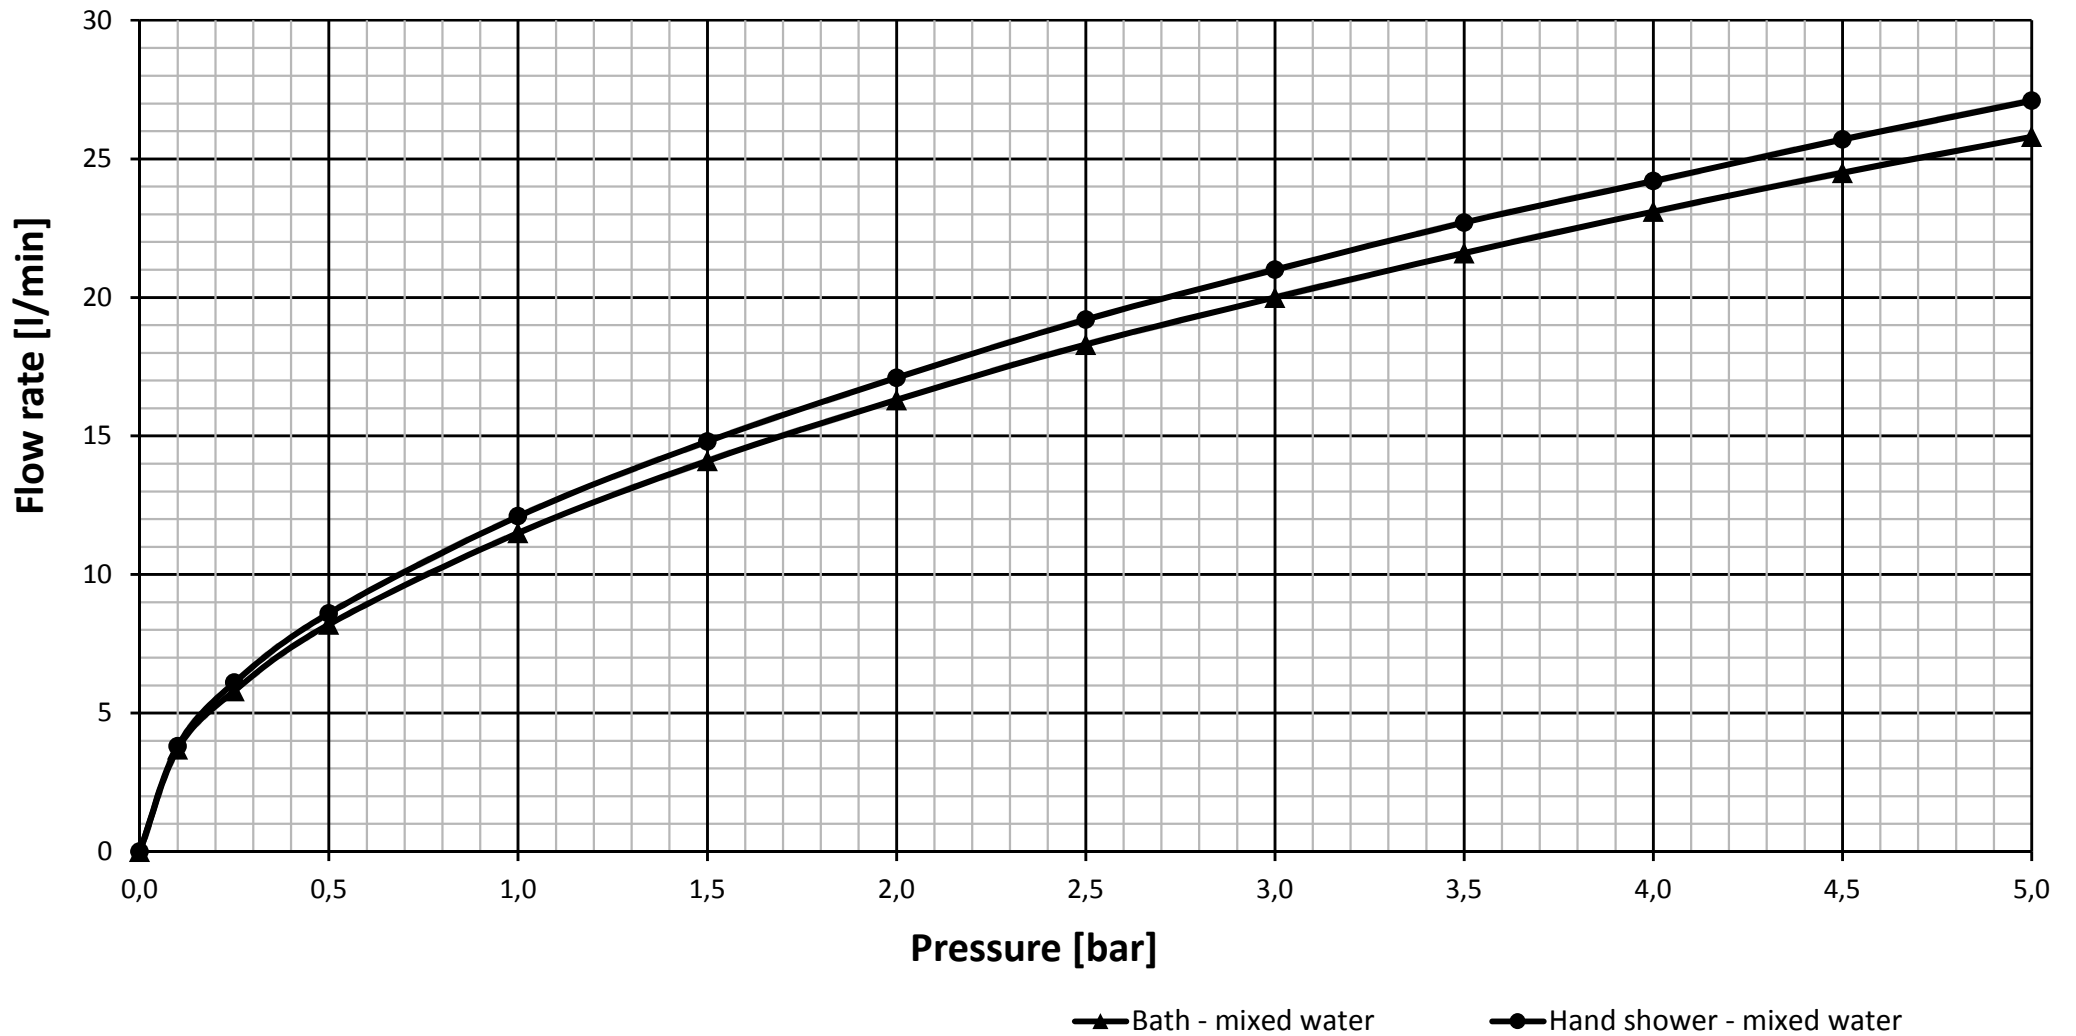

A7523XX - outlet series

Flow Rate calculated

	Bath	Hand shower
Pressure [bar]	Flow rate [l/min]	
0	0	0
0,1	3,7	3,8
0,25	5,8	6,1
0,5	8,2	8,6
1	11,5	12,1
1,5	14,1	14,8
2	16,3	17,1
2,5	18,3	19,2
3	20	21
3,5	21,6	22,7
4	23,1	24,2
4,5	24,5	25,7
5	25,8	27,1