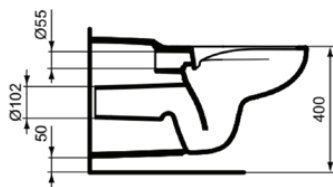

CONTOUR 21

S034801

CONTOUR 21 | Wand-WC 355x700x380 mm in weiß glänzend, CL1 Vollspülung 5.9 - 6 l/min, horizontaler Ablauf | CL1, Randlos

Bild & Zeichnung

Allgemeine Informationen

Produktkategorie:	Toiletten
Produktart:	Wand-WC
Marke:	Ideal Standard
Kollektion:	CONTOUR 21
Designer:	Ideal Standard
Colour:	01 - Weiß Glänzend
Oberflächenveredelung:	glänzend
Maximale Höhe (mm):	380
Maximale Breite (mm):	355
Ausladung (mm):	700
Befestigungsart:	Befestigungsschrauben
Nettogewicht (kg):	23.50
EAN Code:	5017830534785

Features

 CL1	CL1: 5.9 - 6 l/min	 Randlos
---	--------------------	---

Downloads

- EPD

Produktstandards & Zertifikate

Normen:	EN 997
Declaration of Performance classification (DoP):	CL1-6A

Produktspezifikationen

CL1 Vollspülung maximal (Liter):	6
CL1 Vollspülung minimal (Liter):	5.9
Kindertoilette:	Nein
Farbcode:	01
Farbbeschreibung:	weiß glänzend
Verdeckte Befestigung:	Nein
Spülart:	Tiefspül-WC
Barrierefreies Produkt:	Ja
Material:	Keramik
Materialspezifikation:	Glasiertes Porzellan
Position des Auslass:	Mitte
Ausrichtung des Auslass:	Horizontal
Sichtbarkeit des Auslass:	Verdeckt
PVD Technologie:	Nein
Position des Wasserzulaufs:	Hinten
Erhöhte Ausführung:	Nein
Oberflächenveredelung:	glänzend

CONTOUR 21

S034801

CONTOUR 21 | Wand-WC 355x700x380 mm in weiß glänzend, CL1 Vollspülung 5.9 - 6 l/min, horizontaler Ablauf | CL1, Randlos

Produktspezifikationen

Art des Wasserzulaufs:	Verdeckt
Mit Bidetfunktion:	Nein
Mit Hygieneausparung / fester Toilettensitz:	Nein
Mit Geruchsabsaugung:	Nein
Befestigungsart:	Befestigungsschrauben
Montageart:	wandhängend