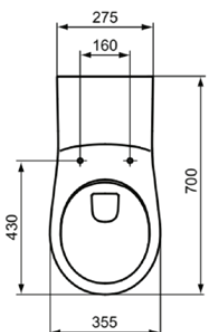

CONTOUR 21

S034801

CONTOUR 21 | Wand-WC 355x700x380 mm in weiß glänzend, CL1 Vollspülung 5.9 - 6 l/min, horizontaler Ablauf | CL1, Randlos

Bild & Zeichnung

Allgemeine Informationen

Produktkategorie:	Toiletten
Produktart:	Wand-WC
Marke:	Ideal Standard
Kollektion:	CONTOUR 21
Designer:	Ideal Standard
Colour:	01 - Weiß Glänzend
Oberflächenveredelung:	glänzend
Maximale Höhe (mm):	380
Maximale Breite (mm):	355
Ausladung (mm):	700
Befestigungsart:	Befestigungsschrauben
Nettogewicht (kg):	23.50
EAN Code:	5017830534785

Features

 CL1	CL1: 5.9 - 6 l/min	 Randlos
---	--------------------	---

Downloads

- EPD

Produktstandards & Zertifikate

Normen:	EN 997
Declaration of Performance classification (DoP):	CL1-6A

Produktspezifikationen

CL1 Vollspülung maximal (Liter):	6
CL1 Vollspülung minimal (Liter):	5.9
Kindertoilette:	Nein
Farbcode:	01
Farbbeschreibung:	weiß glänzend
Verdeckte Befestigung:	Nein
Spülart:	Tiefspül-WC
Barrierefreies Produkt:	Ja
Material:	Keramik
Materialspezifikation:	Glasiertes Porzellan
Position des Auslass:	Mitte
Ausrichtung des Auslass:	Horizontal
Sichtbarkeit des Auslass:	Verdeckt
PVD Technologie:	Nein
Position des Wasserzulaufs:	Hinten
Erhöhte Ausführung:	Nein
Oberflächenveredelung:	glänzend

CONTOUR 21

S034801

CONTOUR 21 | Wand-WC 355x700x380 mm in weiß glänzend, CL1 Vollspülung 5.9 - 6 l/min, horizontaler Ablauf | CL1, Randlos

Produktspezifikationen

Art des Wasserzulaufs:	Verdeckt
Mit Bidetfunktion:	Nein
Mit Hygieneausparung / fester Toilettensitz:	Nein
Mit Geruchsabsaugung:	Nein
Befestigungsart:	Befestigungsschrauben
Montageart:	wandhängend