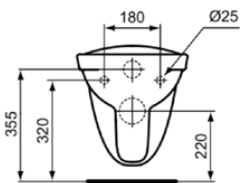

CONTOUR 21

S034801

CONTOUR 21 | Wand-WC 355x700x380 mm in weiß glänzend, CL1 Vollspülung 5.9 - 6 l/min, horizontaler Ablauf | CL1, Randlos

Bild & Zeichnung

Allgemeine Informationen

Produktkategorie:	Toiletten
Produktart:	Wand-WC
Marke:	Ideal Standard
Kollektion:	CONTOUR 21
Designer:	Ideal Standard
Colour:	01 - Weiß Glänzend
Oberflächenveredelung:	glänzend
Maximale Höhe (mm):	380
Maximale Breite (mm):	355
Ausladung (mm):	700
Befestigungsart:	Befestigungsschrauben
Nettogewicht (kg):	23.50
EAN Code:	5017830534785

Features

 CL1	CL1: 5.9 - 6 l/min	 Randlos
---	--------------------	---

Downloads

- EPD

Produktstandards & Zertifikate

Normen:	EN 997
Declaration of Performance classification (DoP):	CL1-6A

Produktspezifikationen

CL1 Vollspülung maximal (Liter):	6
CL1 Vollspülung minimal (Liter):	5.9
Kindertoilette:	Nein
Farbcode:	01
Farbbeschreibung:	weiß glänzend
Verdeckte Befestigung:	Nein
Spülart:	Tiefspül-WC
Barrierefreies Produkt:	Ja
Material:	Keramik
Materialspezifikation:	Glasiertes Porzellan
Position des Auslass:	Mitte
Ausrichtung des Auslass:	Horizontal
Sichtbarkeit des Auslass:	Verdeckt
PVD Technologie:	Nein
Position des Wasserzulaufs:	Hinten
Erhöhte Ausführung:	Nein
Oberflächenveredelung:	glänzend

CONTOUR 21

S034801

CONTOUR 21 | Wand-WC 355x700x380 mm in weiß glänzend, CL1 Vollspülung 5.9 - 6 l/min, horizontaler Ablauf | CL1, Randlos

Produktspezifikationen

Art des Wasserzulaufs:	Verdeckt
Mit Bidetfunktion:	Nein
Mit Hygieneausparung / fester Toilettensitz:	Nein
Mit Geruchsabsaugung:	Nein
Befestigungsart:	Befestigungsschrauben
Montageart:	wandhängend