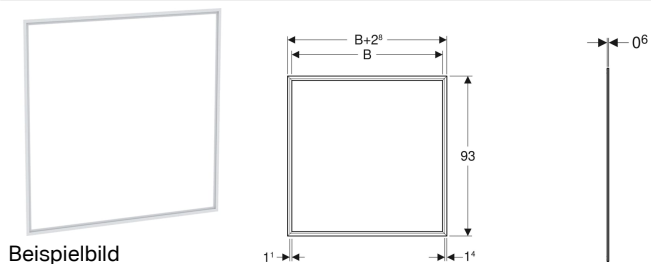

**Abdeckrahmen für Geberit ONE Spiegelschrank, UP-Montage**

**Verwendungszwecke**

- Zum Abdecken von unsauberen Fliesenkanten

**Technische Daten**

Werkstoff

Aluminium

**Eigenschaften**

- Deckbreite 14 mm

| Art.-Nr.     | Farbe / Oberfläche                 | B      | VE1   |
|--------------|------------------------------------|--------|-------|
| 505.844.00.1 | weiß / Aluminium pulverbeschichtet | 105 cm | 1 St. |