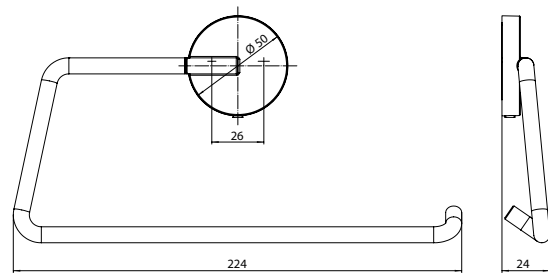

PRODUKTINFORMATION

Handtuchring, rechts offen schwarz

Art.-Nr.4355 133 00

beweglich