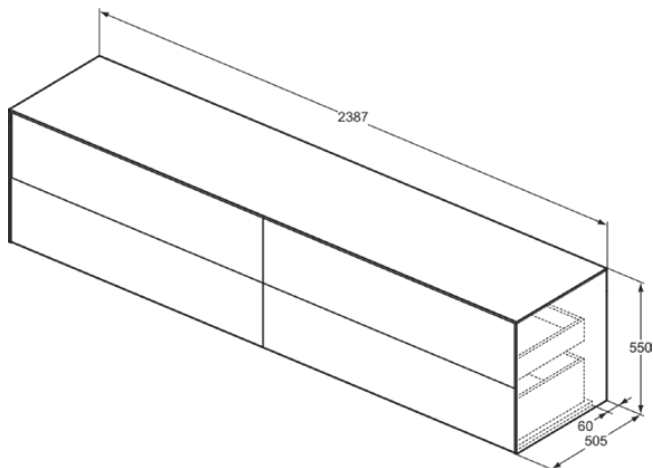

## T4338Y1

CONCA | Waschtisch-Unterschrank 2387x505x540 mm in weiß matt lackiert, 4 Schubladen | Vollauszug, Push-to-open, SoftClosing, Vormontiert, Nachhaltig gewonnenes Holz, Echtholz furnier

### Allgemeine Informationen

Produktkategorie:	Möbel
Produktart:	Waschtisch-Unterschrank
Marke:	Ideal Standard
Kollektion:	CONCA
Designer:	Palomba Serafini Associati
Colour:	Y1 - Weiß Matt Lackiert
Oberflächenveredelung:	Matt
Maximale Höhe (mm):	540
Maximale Breite (mm):	2387
Ausladung (mm):	505
Befestigungsart:	Befestigungsset
Nettogewicht (kg):	110,00
EAN Code:	8014140464990