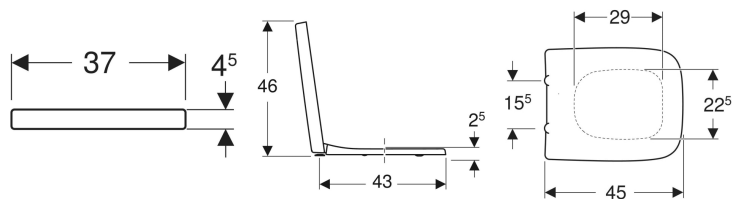

Geberit Renova Plan WC-Sitz eckiges Design, Befestigung von oben, Breite 37 cm

Beispielbild

Eigenschaften

- Eckiges Design
- WC-Deckel überlappend

Technische Daten

Werkstoff	Duroplast
Befestigungsabstand	15.5 cm

Art.-Nr.	Farbe / Oberfläche	B	H	T	QuickRelease-Scharniere	Absenkautomatik	Befestigung	Scharnierwerkstoff	VE1
572180000	weiß / glänzend	37 cm	4.5 cm	45 cm	nein	nein	von oben	Edelstahl	1 St.