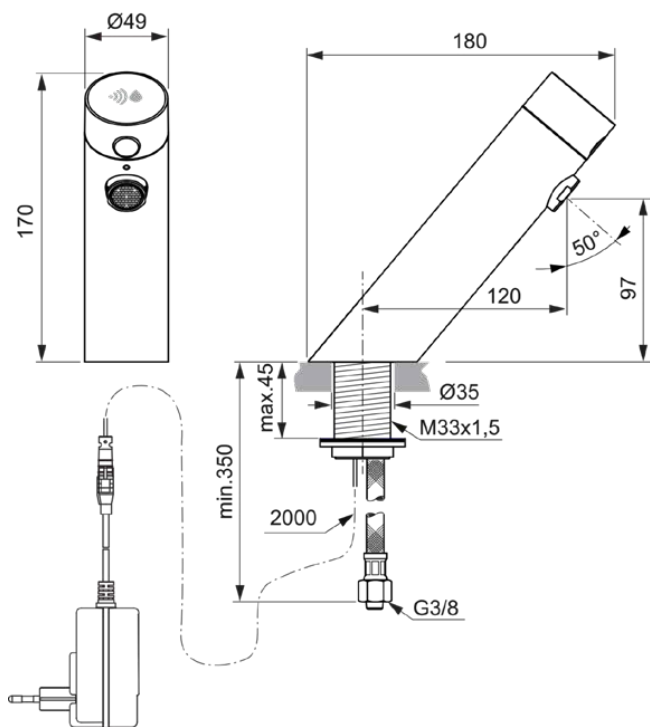

SENSORFLOW NEW

A7557XG

Sensorflow NEW | Waschtischarmatur 49x180x170 mm, 120 mm vertikaler Abstand bis Mitte Auslauf in schwarz, 5 l/min (3 bar), ohne Ablaufgarnitur | Netzbetrieb, Vollständig berührungslos

Bild & Zeichnung

Allgemeine Informationen

Produktkategorie:	Waschtischarmaturen
Produktart:	Waschtischarmatur
Marke:	Ideal Standard
Kollektion:	Sensorflow NEW
Designer:	Ideal Standard
Colour:	XG - Schwarz
Oberflächenveredelung:	Matt
Maximale Höhe (mm):	170
Maximale Breite (mm):	49
Ausladung (mm):	180
Befestigungsart:	Schaftverschraubung
Nettogewicht (kg):	1.72
EAN Code:	4015413352123