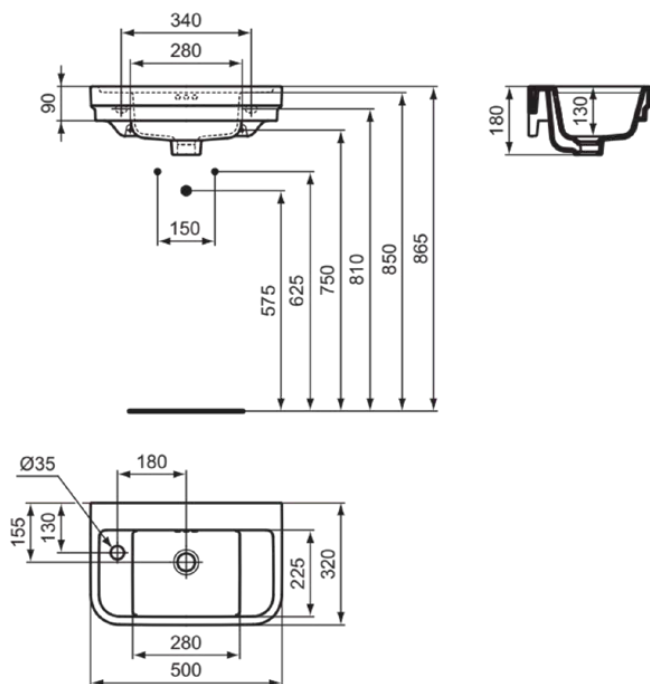

CALLA

E223301

CALLA | Handwaschbecken 500x320x180 mm in weiß glänzend, 1 Hahnloch, mit Überlauf | Platzsparender Waschtisch

Bild & Zeichnung

Allgemeine Informationen

Produktkategorie:	Waschtische
Produktart:	Handwaschbecken
Marke:	Ideal Standard
Kollektion:	CALLA
Designer:	Palomba Serafini Associati
Colour:	01 - Weiß Glänzend
Oberflächenveredelung:	glänzend
Maximale Höhe (mm):	180
Maximale Breite (mm):	500
Ausladung (mm):	320
Nettogewicht (kg):	19.00
EAN Code:	5017830556374

Features

Platzsparender Waschtisch

Produktstandards & Zertifikate

Normen:	EN 14688
---------	----------

Produktspezifikationen

Farbcode:	01
Farbbeschreibung:	weiß glänzend
Geschliffene Unterseite:	Nein
Mit Kettenöse:	Nein
Material:	Keramik
Materialspezifikation:	Glasiertes Porzellan
Anzahl von Hahnlöchern je Waschbecken:	1
Anzahl von Waschbecken:	1
Sichtbarer Überlauf:	Ja
PVD Technologie:	Nein
Oberflächenveredelung:	glänzend
Form des Überlaufs:	Rund
Mit Verschlussstopfen:	Nein
Mit Überlauf:	Ja
Mit Siphon:	Nein
Montageart:	wandhängend