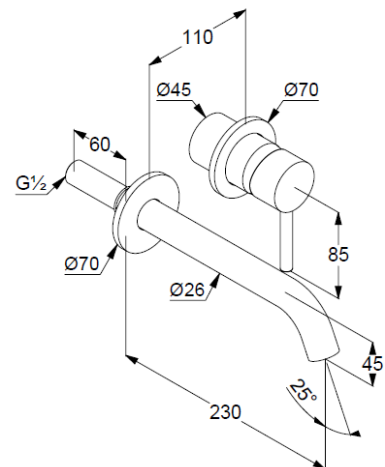

Unterputz-Waschtisch-Einhandmischer

Artikel- Nr.: 382455376

Unterputz-Waschtisch-Einhandmischer

Ausladung 230mm

Feinbau-Set ohne Unterputz-Rohbau-Set

für Unterputzkörper KLUDI Art. Nr. 38243

vertikale Wandmontage

geschlossener Hebel, Metall

Strahlregler, S-Pointer M24 PCA

Durchflussmenge bei 3 bar 5 l/min.

fester Auslauf

### Produktabbildung/ Product picture

### Maßzeichnung/ Dimensional drawing