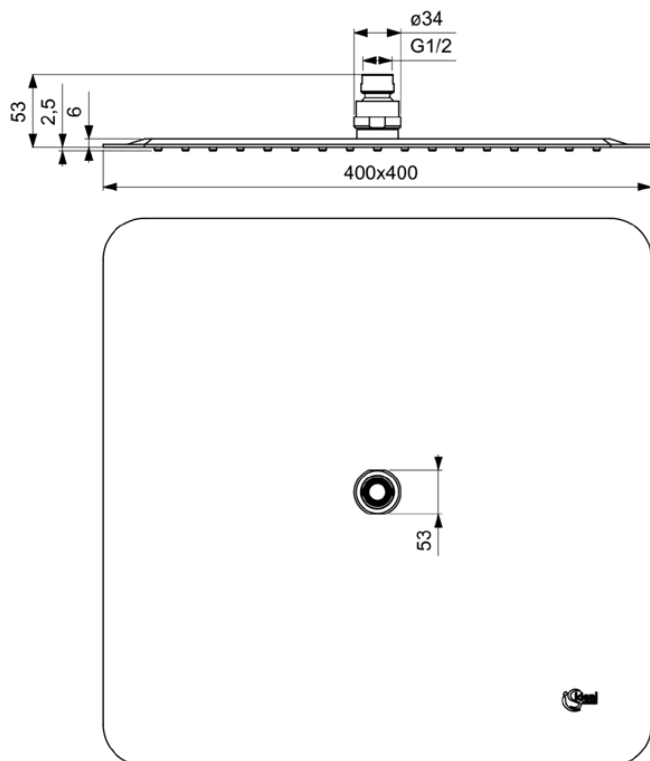

IDEALRAIN LUXE

B0389MY

IDEALRAIN LUXE | Kopfbrause 400x53x400 mm in edelstahl, 12 l/min (3 bar) | EasyClean

Bild & Zeichnung

Allgemeine Informationen

Produktkategorie:	Regenbrausen
Produktart:	Kopfbrause
Marke:	Ideal Standard
Kollektion:	IDEALRAIN LUXE
Colour:	MY - Edelstahl
Oberflächenveredelung:	Matt
Maximale Höhe (mm):	400
Maximale Breite (mm):	400
Ausladung (mm):	53
Nettogewicht (kg):	2.79
EAN Code:	3800861038214

Funktionen

EasyClean

Downloads

- [• Declaration of Conformity](#)
- [• Installation Guide](#)

Produktstandards & Zertifikate

Name des BGCC-Zertifikates: 14-NURVSPSRB-3135

Produktspezifikationen

Einstellbarer Sprühmodus:	Nein
Einstellbarer Sprühwinkel:	Ja
Anzahl der Strahlarten:	1
Farbcode:	MY
Farbbeschreibung:	edelstahl
Easy clean Düsen:	Ja
Maximaler Durchfluss bei 3 bar (l/min):	12
Maximaler Durchfluss bei 3 bar (l/min) für alle Auslässe:	12
Durchfluss bei 3 bar (l) - Kopfbrause:	12
PVD Technologie:	Nein
Oberflächenveredelung:	Matt
Schwenkbare Kopfbrause:	Ja
Sprühart:	Regen
Wassersparend:	Nein
Mit Rückschlagventil:	Nein
Mit Durchflussbegrenzer:	Nein
Mit Duschanschluss:	Nein