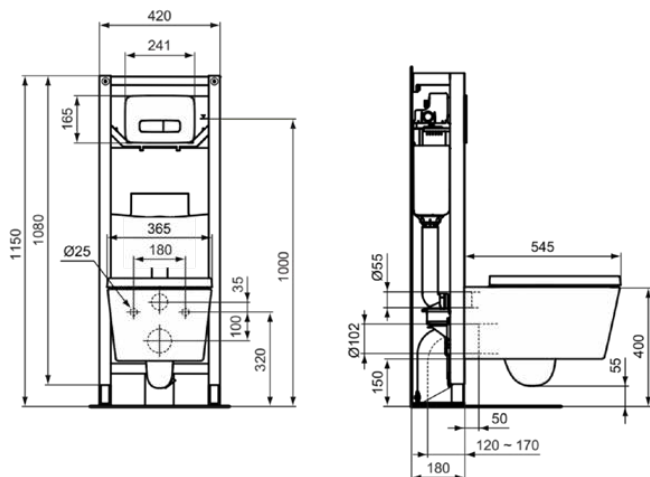

BLEND CUBE

T3686V2

BLEND CUBE | Wand-WC 360x545x395 mm in schwarz glänzend, CL1 Vollspülung 4.5 - 6 l/min, horizontaler Ablauf | CL1, CL2, Spültechnologie AquaBlade

Bild & Zeichnung

Allgemeine Informationen

Produktkategorie:	Toiletten
Produktart:	Wand-WC
Marke:	Ideal Standard
Kollektion:	BLEND CUBE
Designer:	Palomba Serafini Associati
Colour:	V2 - Schwarz Glänzend
Oberflächenveredelung:	glänzend
Maximale Höhe (mm):	395
Maximale Breite (mm):	360
Ausladung (mm):	545
Befestigungsart:	Befestigungsschrauben
Nettogewicht (kg):	26.60
EAN Code:	8014140520153

Produktspezifikationen

CL1 Vollspülung maximal (Liter):	6
CL1 Vollspülung minimal (Liter):	4.5
CL2 Vollspülung maximal (Liter):	6
Kindertoilette:	Nein
Farbcode:	V2
Farbbeschreibung:	schwarz glänzend
Verdeckte Befestigung:	Ja
Spülart:	Tiefspül-WC
Barrierefreies Produkt:	Nein
Material:	Keramik
Materialspezifikation:	Glasiertes Porzellan
Position des Auslass:	Mitte
Ausrichtung des Auslass:	Horizontal
Sichtbarkeit des Auslass:	Verdeckt

BLEND CUBE

T3686V2

BLEND CUBE | Wand-WC 360x545x395 mm in schwarz glänzend, CL1 Vollspülung 4.5 - 6 l/min, horizontaler Ablauf | CL1, CL2, Spültechnologie AquaBlade

Produktspezifikationen

PVD Technologie:	Nein
Position des Wasserzulaufs:	Hinten
Erhöhte Ausführung:	Nein
Oberflächenveredelung:	glänzend
Art des Wasserzulaufs:	Verdeckt
Mit Bidetfunktion:	Nein
Mit Hygieneausparung / fester Toilettensitz:	Nein
Mit Geruchsabsaugung:	Nein
Befestigungsart:	Befestigungsschrauben
Montageart:	wandhängend