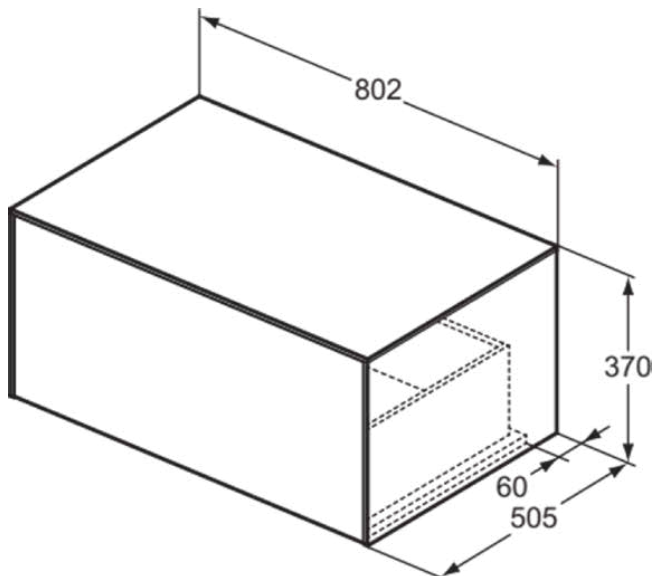

## T4312Y6

CONCA | Waschtisch-Unterschrank 802x505x370 mm in eiche hell furnier, 1 Schublade | Vollauszug, Push-to-open, SoftClosing, Vormontiert, Nachhaltig gewonnenes Holz, Echtholz furnier

### Allgemeine Informationen

Produktkategorie:	Möbel
Produktart:	Waschtisch-Unterschrank
Marke:	Ideal Standard
Kollektion:	CONCA
Designer:	Palomba Serafini Associati
Colour:	Y6 - Eiche Hell Furnier
Oberflächenveredelung:	Matt
Maximale Höhe (mm):	370
Maximale Breite (mm):	802
Ausladung (mm):	505
Befestigungsart:	Befestigungsset
Nettogewicht (kg):	31.20
EAN Code:	8014140463481