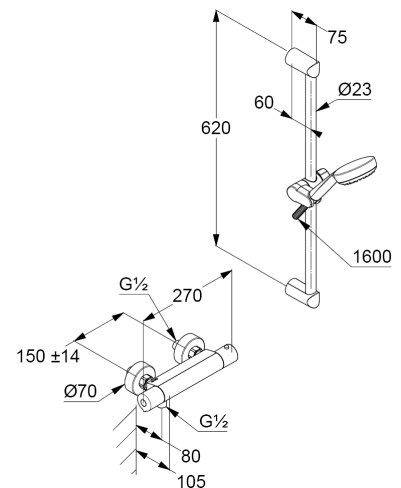

Thermostat-Brause-Armatur
Wandmontage
Temperaturwählgriff mit Heißwassersperre 38°C
eigensicher gegen Rückfließen
Brauseabgang G $\frac{1}{2}$
Keramik-Oberteil 90°
Durchflussmenge bei 3 bar 15 l/min.
S-Anschlüsse G $\frac{1}{2}$ x G $\frac{3}{4}$
mit vormontierten Schmutzfangsieben

Handbrause 1 S
mit 1 Strahlarten
Body/Hair/Skin
mit Kalkschnellreinigung
Anschlussgewinde G $\frac{1}{2}$
Siebdichtung

Brauseschlauch
kunststoffummantelt
mit Metalleffekt
verdrehicher
G $\frac{1}{2}$ x G $\frac{1}{2}$ x 1600mm

Wandstange 600mm
höhenverstellbare Handbrausehalterung
mit Befestigungsmaterial
zur starren Wandmontage

Produktabbildung/ Product picture

Maßzeichnung/ Dimensional drawing

Durchfluss/ Flow rate