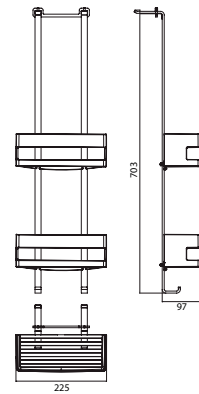

PRODUKTINFORMATION

Türetagere chrom

Art.-Nr.3545 001 25

mit 2 tiefen Körben