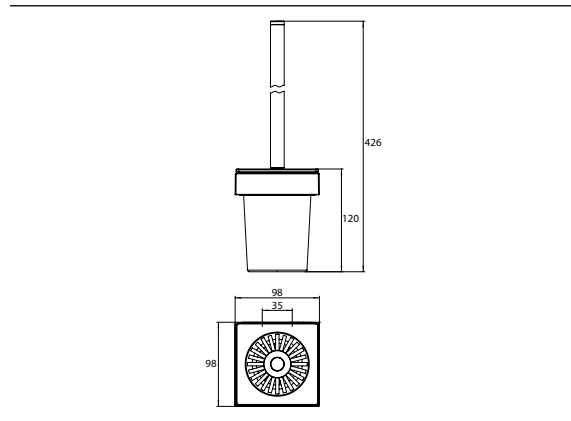

### Toilettenbürstengarnitur chrom

Art.-Nr.1815 001 01

Behälter Kristallglas satiniert, Stiel chrom, Wandmodell