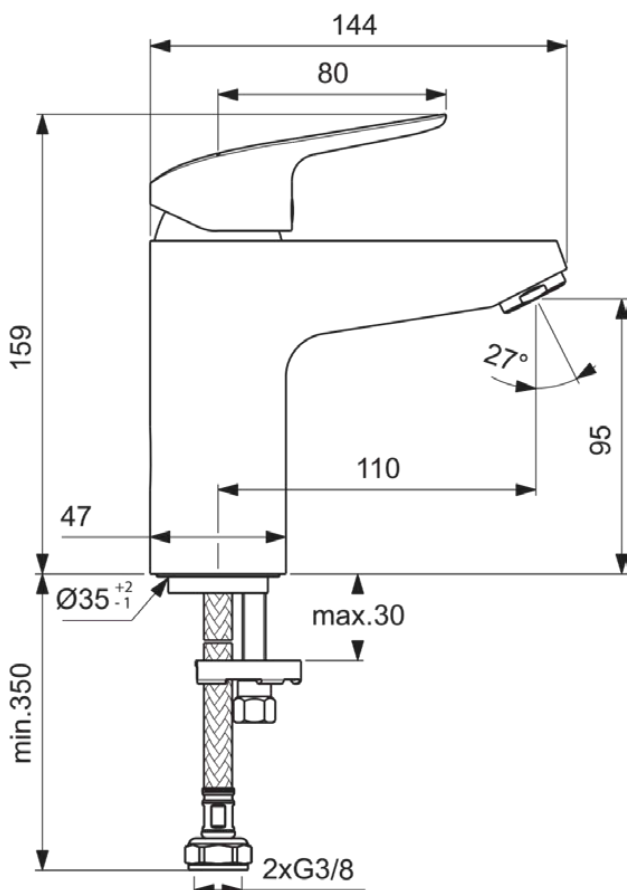

CERAFLEX

B1714AA

CERAFLEX | Waschtischarmatur 47x144x159 mm, 110 mm vertikaler Abstand bis Mitte Auslauf in chrom, 3.8 l/min (3 bar), ohne Ablaufgarnitur | EasyFix, WRAS, Click-Technologie, EPD, FirmaFlow, SmartShine Oberfläche

Bild & Zeichnung

Allgemeine Informationen

Produktkategorie:	Waschtischarmaturen
Produktart:	Waschtischarmatur
Marke:	Ideal Standard
Kollektion:	CERAFLEX
Designer:	Artefakt
Colour:	AA - Chrom
Oberflächenveredelung:	glänzend
Maximale Höhe (mm):	159
Maximale Breite (mm):	47
Ausladung (mm):	144
Befestigungsart:	EasyFix
Nettogewicht (kg):	1.26
EAN Code:	3800861055891