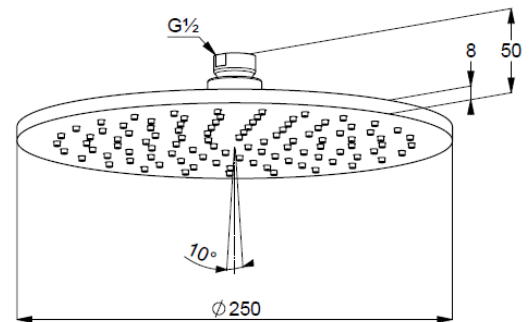

Technische Daten/ Technical Data

KLUDI A-QA
Kopfbrause 1 S
250mm
DN 15

Artikel- Nr.: 64325NO-00

Oberfläche:
NO Brushed Gold (18) PVD

Artikeltext
Hersteller KLUDI GmbH & Co. KG
Typ: KLUDI A-QA
Kopfbrause 1 S
250mm
Artikel- Nr.: 64325NO-00

Kopfbrause 1 S
mit einer Strahlart
mit Kalkschnellreinigung
Durchflussmenge bei 3 bar 23 l/min.
Anschlussgewinde G1/2
mit Kugelgelenk
Ø 250mm
Siebdichtung

Produktabbildung/ Product picture

Maßzeichnung/ Dimensional drawing