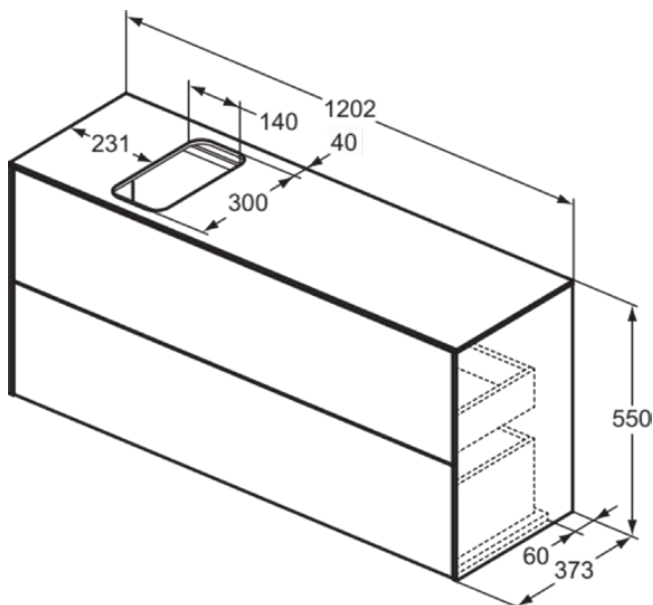

CONCA

T3950Y1

CONCA | Waschtisch-Unterschrank 1202x373x550 mm in weiß matt lackiert, 2 Schubladen | Vollauszug, Push-to-open, SoftClosing, Vormontiert, Nachhaltig gewonnenes Holz, Echtholz furnier

Bild & Zeichnung

Allgemeine Informationen

Produktkategorie:	Möbel
Produktart:	Waschtisch-Unterschrank
Marke:	Ideal Standard
Kollektion:	CONCA
Designer:	Palomba Serafini Associati
Colour:	Y1 - Weiß Matt Lackiert
Oberflächenveredelung:	Matt
Maximale Höhe (mm):	550
Maximale Breite (mm):	1202
Ausladung (mm):	373
Befestigungsart:	Befestigungsset
Nettogewicht (kg):	44.50
EAN Code:	8014140461333

CONCA

T3950Y1

CONCA | Waschtisch-Unterschrank 1202x373x550 mm in weiß matt lackiert, 2 Schubladen | Vollauszug, Push-to-open, SoftClosing, Vormontiert, Nachhaltig gewonnenes Holz, Echtholz furnier

Produktspezifikationen