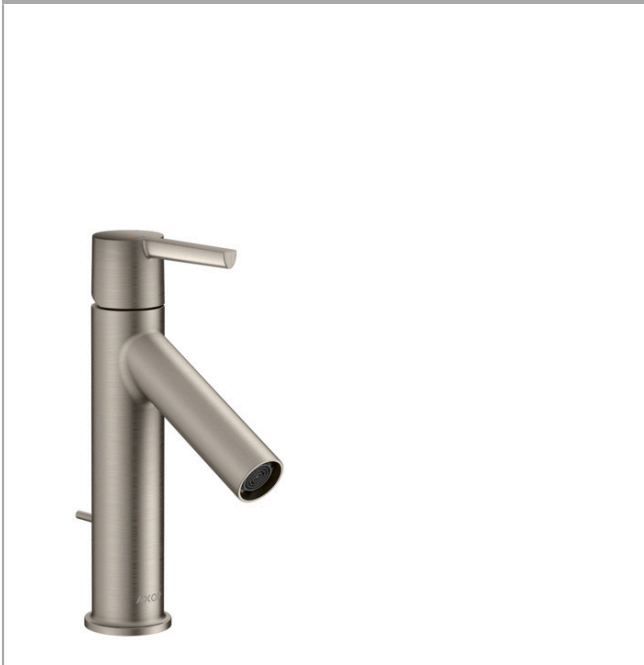

AXOR Starck

Einhebel-Waschtismischer 100 CoolStart mit Hebelgriff und Zugstangen-Ablaufgarnitur

Oberfläche: **Edelstahl Optic** Artikelnummer: **10007800**

Merkmale

- besteht aus: Einhebel-Waschtismischer, Ablaufgarnitur
- ComfortZone 100
- Ausladung: 103 mm
- Auslaufhöhe: 95 mm
- Griffvariante: Hebelgriff
- Strahlart: Normalstrahl
- maximale Durchflussmenge bei 3 bar: 3,5 l/min
- Keramikmischsystem
- Temperaturbegrenzung einstellbar
- für Durchlauferhitzer geeignet
- Zugstangen-Ablaufgarnitur G 1¼
- Anschlussart: G ¾ Anschlussschläuche
- Anschlussgröße: DN15
- Kaltwasser in Griff-Grundstellung
- EU-Taxonomie: max. 6 l/min - wesentlicher Beitrag (SC) möglich
- DVGW NW-6506BT0622
- P-IX 28555/IO

Technologie

Zertifikate / Nachhaltigkeit

AXOR Starck
Einhebel-Waschtischmischer 100 CoolStart mit Hebelgriff und Zugstangen-Ablaufgarnitur
 Oberfläche: **Edelstahl Optic** Artikelnummer: **10007800**

Produktabbildung