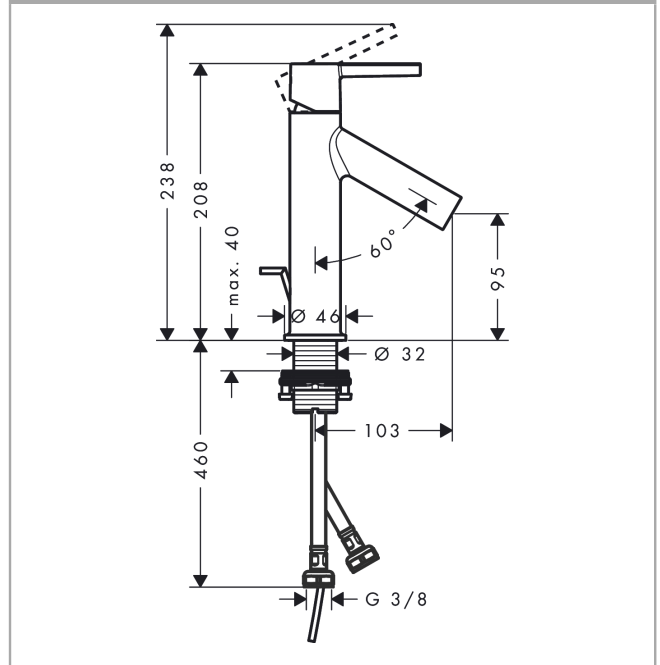

AXOR Starck

Einhebel-Waschtismischer 100 CoolStart mit Hebelgriff und Zugstangen-Ablaufgarnitur

Oberfläche: **Edelstahl Optic** Artikelnummer: **10007800**

Merkmale

- besteht aus: Einhebel-Waschtismischer, Ablaufgarnitur
- ComfortZone 100
- Ausladung: 103 mm
- Auslaufhöhe: 95 mm
- Griffvariante: Hebelgriff
- Strahlart: Normalstrahl
- maximale Durchflussmenge bei 3 bar: 3,5 l/min
- Keramikmischsystem
- Temperaturbegrenzung einstellbar
- für Durchlauferhitzer geeignet
- Zugstangen-Ablaufgarnitur G 1¼
- Anschlussart: G ¾ Anschlussschläuche
- Anschlussgröße: DN15
- Kaltwasser in Griff-Grundstellung
- EU-Taxonomie: max. 6 l/min - wesentlicher Beitrag (SC) möglich
- DVGW NW-6506BT0622
- P-IX 28555/IO

Technologie

Zertifikate / Nachhaltigkeit

AXOR Starck
Einhebel-Waschtischmischer 100 CoolStart mit Hebelgriff und Zugstangen-Ablaufgarnitur
 Oberfläche: **Edelstahl Optic** Artikelnummer: **10007800**

Produktabbildung

Maßzeichnung

Durchflussdiagramm