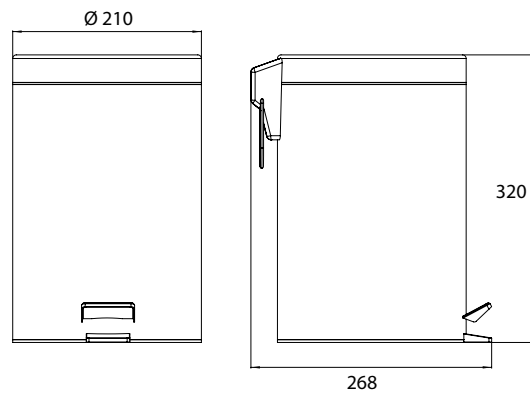

PRODUKTINFORMATION

Abfallbehälter mit Deckel edelstahl

Art.-Nr.3553 000 00

5 l, stehend