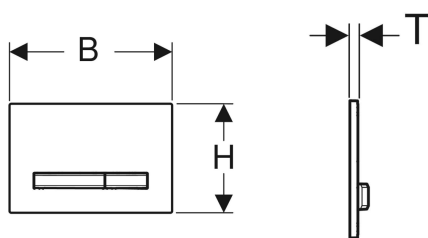

Geberit Sigma50 Betätigungsplatte für 2-Mengen-Spülung, Square, Metallfarbe verchromt

Beispielbild

Verwendungszwecke

- Zur Spülauslösung bei Sigma UP-Spülkästen

Eigenschaften

- Betätigung von vorne

Lieferumfang

- Befestigungsrahmen
- 2 Distanzbolzen

- Drückerstangen schallgedämmt, werkzeuglose Schnelleinstellung

Technische Daten

Betätigungskraft (N) max. | 20 N

- 2 Drückerstangen

Art.-Nr.	Farbe / Oberfläche	Werkstoff	B	H	T	VE1	VE2
115.788.DW.2	Grundplatte und Tasten: verchromt Deckplatte: schwarz	Zinkdruckguss / Kunststoff	24.6 cm	16.4 cm	1.3 cm	1 St.	5 St.

- Naturprodukte können in Farbe und Struktur variieren
- Lieferfrist 6 Wochen für Art.-Nrn. 115.788.JV.2 und 115.788.JX.2

- Farbe/Werkstoff der Drücker ist immer Chrom gebürstet
- Nicht geeignet für Geberit UP-Spülkästen bis Ende 2001, Geberit UP-Spülkästen DuofixPur, KombifixPur, Kappa, Delta, Omega
- Kundenindividuelles Programm für Betätigungsplatten siehe Anhang oder www.geberit.de/unterlagen