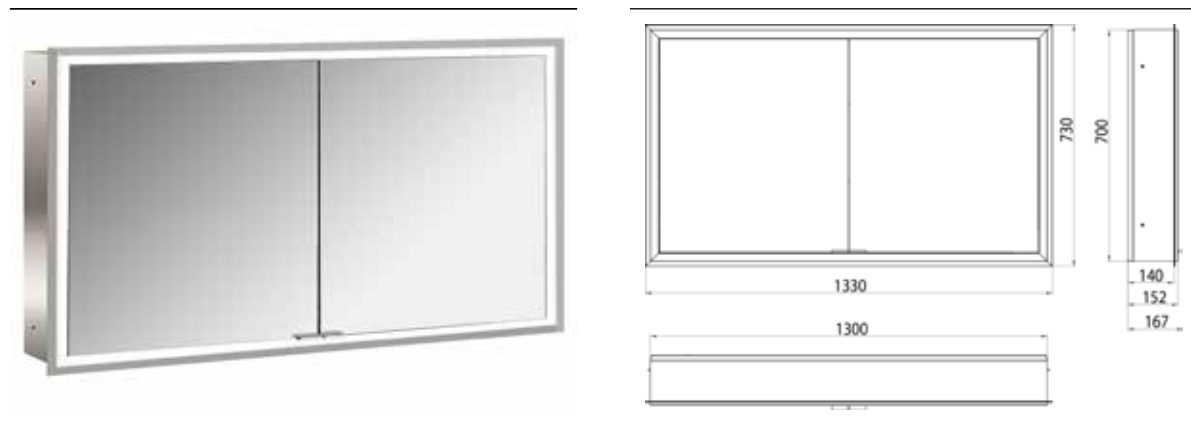

## PRODUKTINFORMATION

Lichtspiegelschrank prime, 1.300 mm, 2 Türen, Unterputzmodell, IP20 aluminium/spiegel

Art.-Nr.9497 062 95

mit verspiegelter- oder weißer Glasrückwand, 2 stufenlos einstellbare Ablagen, 2 Türen, 2 Steckdosen, stufenlose Lichtsteuerung (an/aus, Helligkeit und Lichtfarbe) über drei in die Glasrückwand integrierte Touchsensoren, Höhe: 730 mm, LED-Beleuchtung