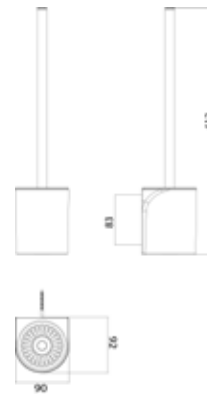

PRODUKTINFORMATION

Toilettenbürstengarnitur, Behälter Kunststoff verchromt, Wandmodell chrom

Art.-Nr.2715 001 00

Bürstenstiel chrom mit Bürstenkopf weiss