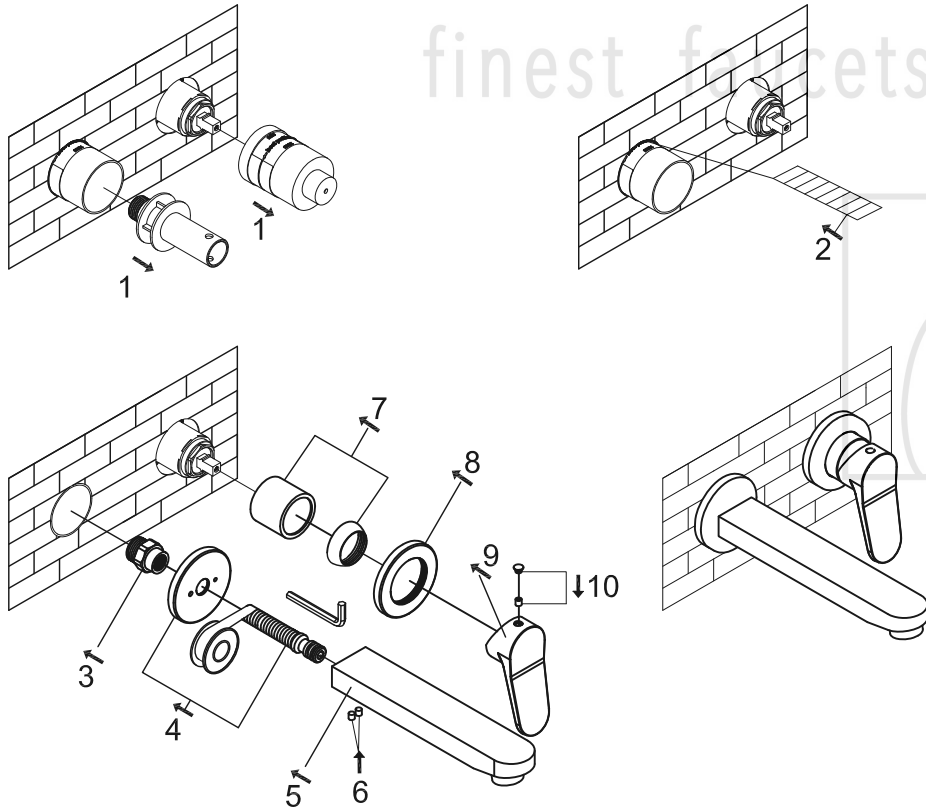

# Waschtisch-Einhebelmischbatterie

Art.Nr.340 1814 3 S

## Technische Zeichnung