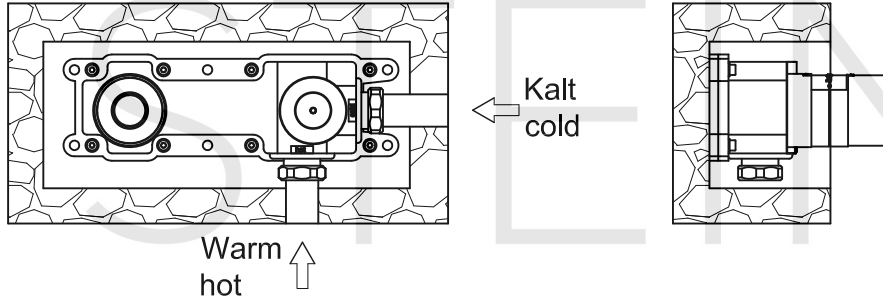

STEINBERG

Waschtisch-Einhebelmischbatterie

Art.Nr.340 1814 3 S

Installation