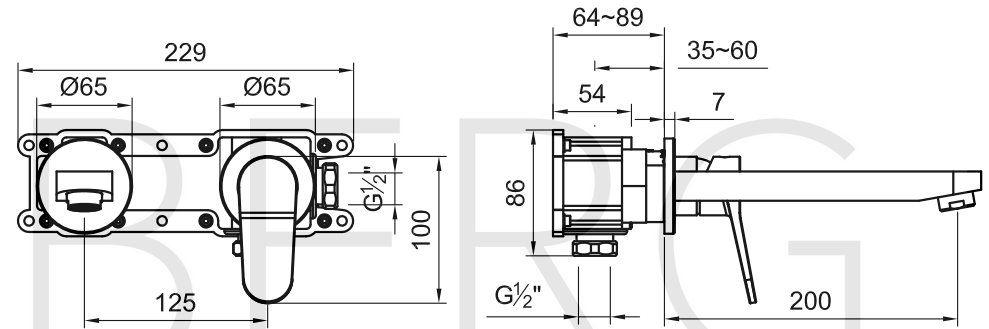

# Waschtisch-Einhebelmischbatterie

Art.Nr.340 1814 3 S

## Technische Zeichnung