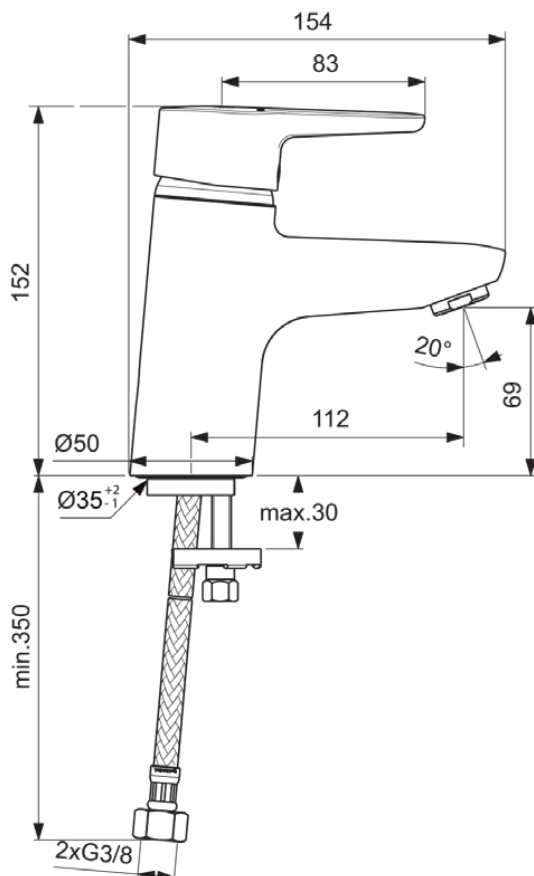

## B9917AA

CONNECT BLUE | Waschtischarmatur 50x154x152 mm, 112 mm vertikaler Abstand bis Mitte Auslauf in chrom, 11 l/min (3 bar), ohne Ablaufgarnitur | EasyFix, BlueStart, Click-Technologie, CoolBody, EPD, FirmaFlow, IdealPure Technologie, SmartShine Oberfläche

### Allgemeine Informationen

Produktkategorie:	Waschtischarmaturen
Produktart:	Waschtischarmatur
Marke:	Ideal Standard
Kollektion:	CONNECT BLUE
Designer:	Ideal Standard
Colour:	AA - Chrom
Oberflächenveredelung:	glänzend
Maximale Höhe (mm):	152
Maximale Breite (mm):	50
Ausladung (mm):	154
Befestigungsart:	EasyFix
Nettogewicht (kg):	1.37
EAN Code:	3800861031499