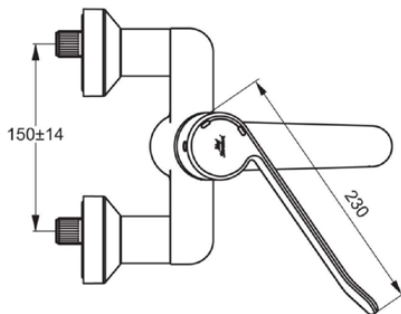

CERAPLUS

B8315AA

CERAPLUS | Wand-Waschtischarmatur, 230 vertikaler Abstand bis Mitte Auslauf in chrom, 20 l/min (3 bar), ohne Ablaufgarnitur | Sequentielle Kartusche, EPD, FirmaFlow, SmartShine Oberfläche

Bild & Zeichnung

Allgemeine Informationen

Produktkategorie:	Waschtischarmaturen
Produktart:	Wand-Waschtischarmatur
Marke:	Ideal Standard
Kollektion:	CERAPLUS
Designer:	Artefakt
Colour:	AA - Chrom
Oberflächenveredelung:	glänzend
Befestigungsart:	S-Anschluss
Nettogewicht (kg):	2.74
EAN Code:	3800861004592