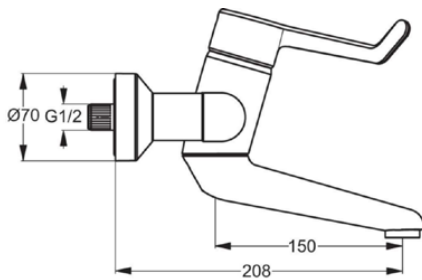

CERAPLUS

B8315AA

CERAPLUS | Wand-Waschtischarmatur, 230 vertikaler Abstand bis Mitte Auslauf in chrom, 20 l/min (3 bar), ohne Ablaufgarnitur | Sequentielle Kartusche, EPD, FirmaFlow, SmartShine Oberfläche

Bild & Zeichnung

Allgemeine Informationen

Produktkategorie:	Waschtischarmaturen
Produktart:	Wand-Waschtischarmatur
Marke:	Ideal Standard
Kollektion:	CERAPLUS
Designer:	Artefakt
Colour:	AA - Chrom
Oberflächenveredelung:	glänzend
Befestigungsart:	S-Anschluss
Nettogewicht (kg):	2.74
EAN Code:	3800861004592