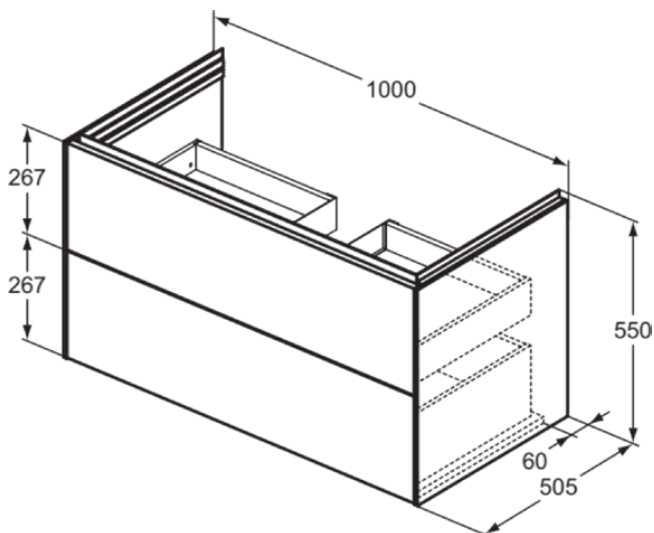

CONCA

T4575Y1

CONCA | Waschtisch-Unterschrank 1000x505x550 mm in weiß matt lackiert, 2 Schubladen | Vollauszug, Push-to-open, SoftClosing, Vormontiert, Nachhaltig gewonnenes Holz, Echtholz furnier

Bild & Zeichnung

Allgemeine Informationen

Produktkategorie:	Möbel
Produktart:	Waschtisch-Unterschrank
Marke:	Ideal Standard
Kollektion:	CONCA
Designer:	Palomba Serafini Associati
Colour:	Y1 - Weiß Matt Lackiert
Oberflächenveredelung:	Matt
Maximale Höhe (mm):	550
Maximale Breite (mm):	1000
Ausladung (mm):	505
Befestigungsart:	Befestigungsset
Nettogewicht (kg):	46.00
EAN Code:	8014140483038

CONCA

T4575Y1

CONCA | Waschtisch-Unterschrank 1000x505x550 mm in weiß matt lackiert, 2 Schubladen | Vollauszug, Push-to-open, SoftClosing, Vormontiert, Nachhaltig gewonnenes Holz, Echtholz furnier

Produktspezifikationen