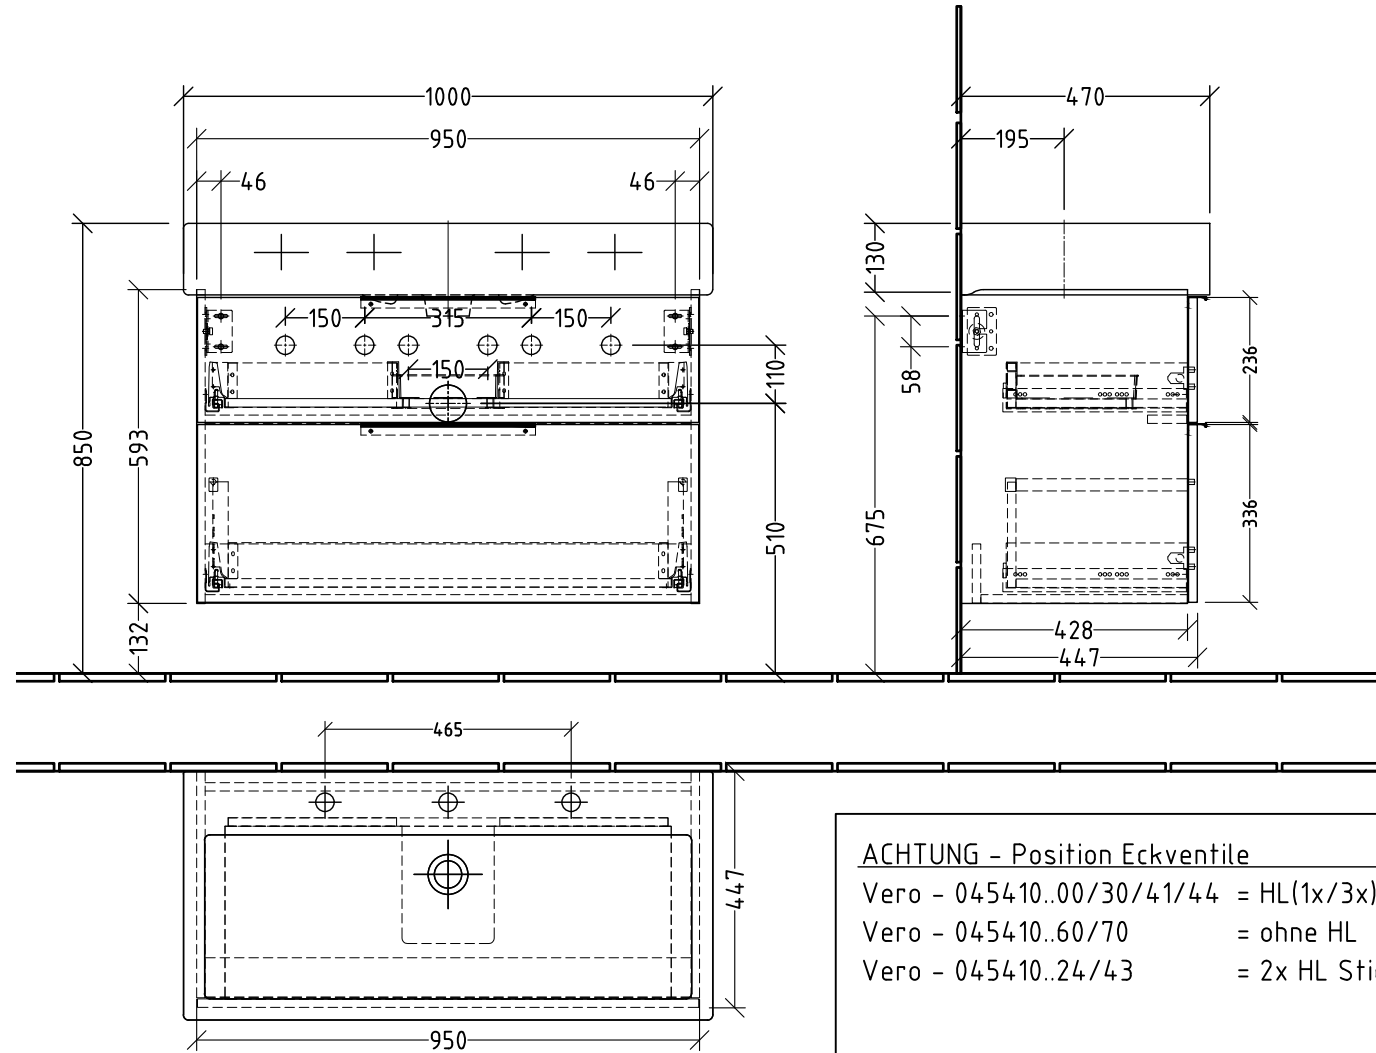

3G719 \_\_\_\_\_

zu Vero 045410..00/24 (.30/41/44/60/70)

Siphonangaben  
vom Hersteller

**ACHTUNG - Position Eckventile**

- Vero - 045410..00/30/41/44 = HL(1x/3x) mittig
- Vero - 045410..60/70 = ohne HL
- Vero - 045410..24/43 = 2x HL Stichmaß 465mm

**SANI PA**  
Willy & Buch Group

Montagezeichnung  
**3way - UM, UF**

Zeichner  
**SKJ**  
Datum  
22.04.2020

Alle Angaben in mm - Technische Änderungen vorbehalten.  
Diese Zeichnung ist unser geistiges Eigentum und darf ohne unsere  
Genehmigung nicht kopiert oder Dritten zugänglich gemacht werden.