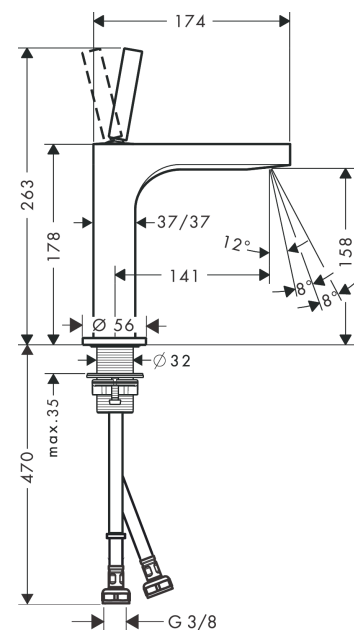

### Merkmale

- besteht aus: Einhebel-Waschtischmischer, Ablaufgarnitur
- ComfortZone 160
- Ausladung: 141 mm
- Auslaufhöhe: 158 mm
- Griffvariante: Pingriff
- Strahlart: Laminarstrahl
- schwenkbarer Strahlformer
- maximale Durchflussmenge bei 3 bar: 5 l/min
- Keramikmischsystem
- für Durchlauferhitzer geeignet
- unverschleißbare Ablaufgarnitur
- Anschlussart: G 3/8 Anschlussschläuche
- Anschlussgröße: DN15
- EU-Taxonomie: max. 6 l/min - wesentlicher Beitrag (SC) möglich
- DVGW NW-6506BT0603
- P-IX 19703/IO

### Produktabbildung

### Maßzeichnung

**AXOR Citterio**  
**Einhebel-Waschtismischer 160 mit Pingriff und Ablaufgarnitur**  
 Oberfläche: **Brushed Nickel** Artikelnummer: **39032820**