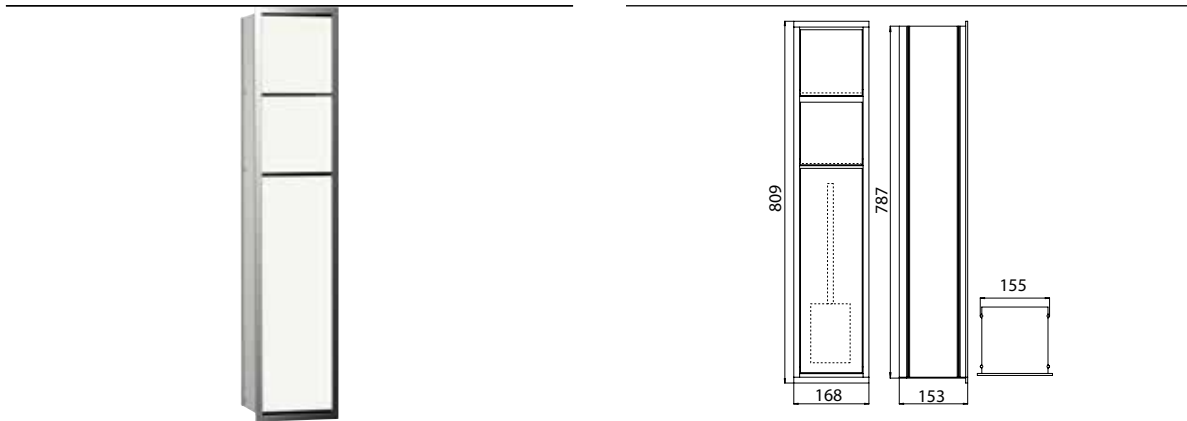

### WC-Modul chrom/optiwhite

Art.-Nr.9750 278 50

Reserverollen- / Feuchtpapierbox, Papierhalter, Toilettenbürstengarnitur, Türanschlag links/rechts  
wechselbar