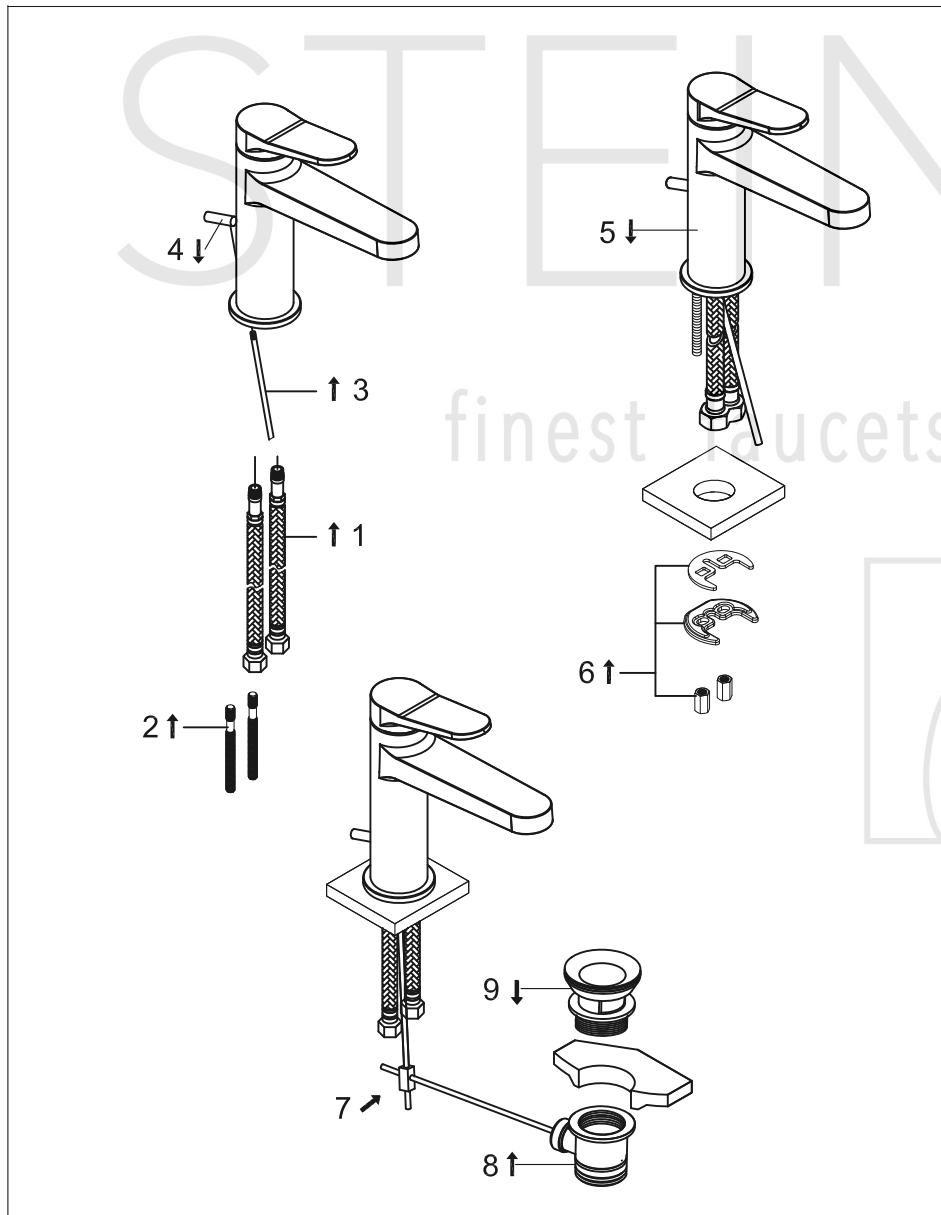

STEINBERG

Waschtisch-Einhebelmischbatterie

Art.Nr.340 1000 BG

Installation

Technische Zeichnung

Explosionszeichnung