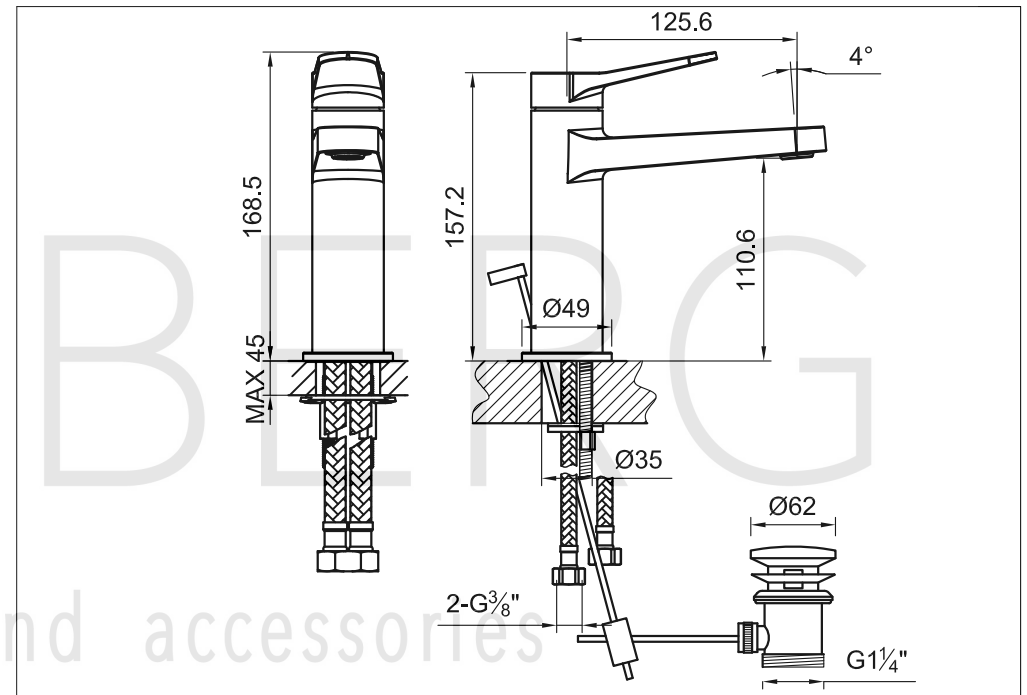

STEINBERG

Waschtisch-Einhebelmischbatterie

Art.Nr.340 1000 BG

Installation

Technische Zeichnung

Explosionszeichnung