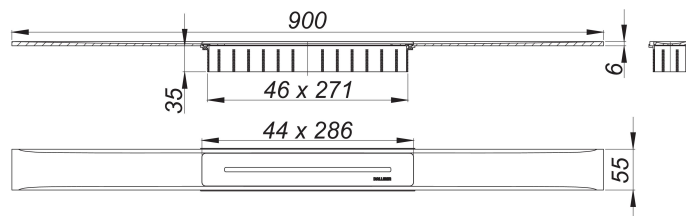

## Duschrinne CeraFloor Select Edelstahl poliert, 900 mm

Artikelnummer: 538123

GTIN: 4001636538123

Rabattgruppe: 11

### Beschreibung:

Duschrinne CeraFloor Select Edelstahl poliert, 900 mm

zum Einbau mit Ablaufgehäusen CeraFlex, CeraFlex Plan, CeraFlex senkrecht, DallFlex, DallFlex Plan, DallFlex senkrecht und Duschelementen DallFlex Floor, DallFlex Floor Plan, DallFlex Wall, DallFlex Wall Plan.

Ablaufschiene mit mehrseitigem Präzisionsgefälle, flächenbündig in der Duschrinne installiert, geeignet für Bodenbeläge von 10 – 32 mm und Wandbeläge von 12 – 24 mm (inkl. Kleberbett), Länge millimetergenau anpassbar.

Ausführung:

- Abdeckung
- Montagezubehör und Positionierhilfen
- Bauschutzabdeckung

Material:

Edelstahl 1.4301, massiv 6 mm, hochglanzpoliert, Belastungsklasse K 3 (300 kg)

Bestellhinweis CeraFloor Select: