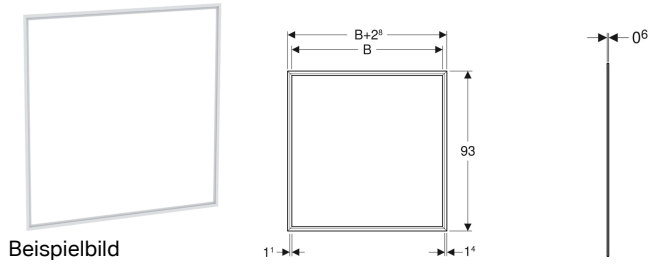

Abdeckrahmen für Geberit ONE Spiegelschrank, UP-Montage

Verwendungszwecke

- Zum Abdecken von unsauberen Fliesenkanten

Technische Daten

Werkstoff

Aluminium

Eigenschaften

- Deckbreite 14 mm

Art.-Nr.	Farbe / Oberfläche	B	VE1
505.843.00.2	Aluminium eloxiert	90 cm	1 St.