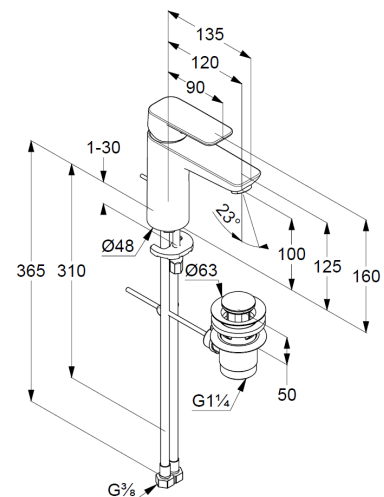

geschlossener Hebel, Metall

Strahlregler M24 PCA

Keramik-Kartusche mit Heißwasserbegrenzung

Durchflussmenge bei 3 bar 5 l/min.

flexible Druckschläuche G $\frac{3}{8}$  DVGW zugelassen

Schnell-Montagesystem

Ablaufgarnitur G1 $\frac{1}{4}$  aus Metall

Produktabbildung/ Product picture

Maßzeichnung/ Dimensional drawing

Durchfluss/ Flow rate