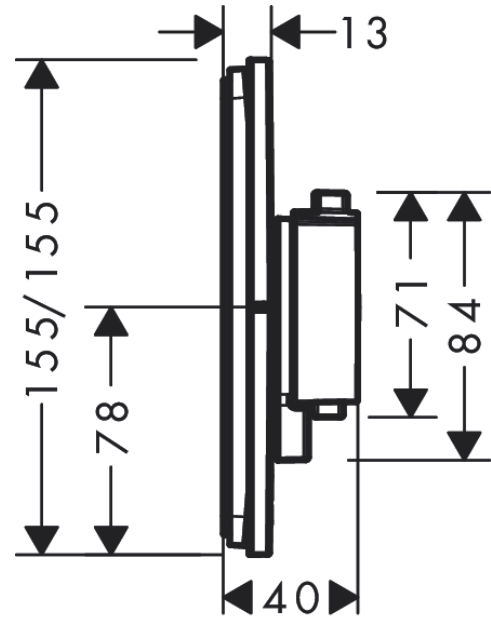

### Merkmale

- 2 Verbraucher
- gleichzeitige Nutzung von mehreren Verbrauchern
- komfortables Ein-/Ausschalten der Verbraucher durch großflächige Select-Tasten
- Mengensteuerung mit Stop Funktion
- Thermostatkartusche zur Regelung der Temperatur, Start/ Stop Ventil zur Bedienung der Verbraucher
- maximale Durchflussmenge bei 3 bar: 22,1 l/min
- min. Betriebsdruck: 1 bar
- max. Betriebsdruck: 10 bar
- flache Rosette für mehr Platz in der Dusche
- Rosette nachträglich um +/- 3° ausrichtbar
- einfache Installation durch vormontierten Funktionsblock
- Griffe immer auf der gleichen Höhe unabhängig der Einbautiefe des Grundkörpers
- Sicherheitssperre bei 40 °C
- Temperaturbegrenzung einstellbar
- Der Thermostat bietet die Möglichkeit der thermischen Desinfektion
- Material Taste: Metall
- Material Griffe: Metall
- Anschlussart: Grundkörper iBox universal 2 (# 01500180)
- Thermostat wird geliefert mit Tasten Rain klein, Rain groß, Handbrause, Schwall und Wanne
- Geräuschgruppe: I
- Durchflussklasse: B
- DVGW NW-6509BQ0587
- P-IX 38570/IBB

## Zertifikate / Nachhaltigkeit

**ShowerSelect Comfort Q**  
**Thermostat Unterputz für 2 Verbraucher**  
 Oberfläche: **Chrom** Artikelnummer: **15583000**

Produktabbildung

Maßzeichnung

Durchflussdiagramm