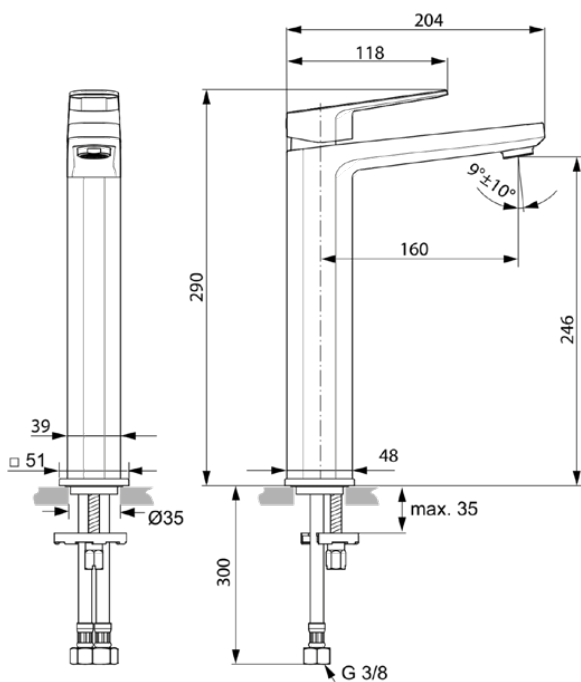

TONIC II

A6329AA

TONIC II | Waschtischarmatur 51x205.5x290 mm, 160 mm vertikaler Abstand bis Mitte Auslauf in chrom, 5 l/min (3 bar), ohne Ablaufgarnitur | EasyFix, Einstellbarer Auslauf, EPD, FirmaFlow, SmartShine Oberfläche, NF-zertifiziert

Bild & Zeichnung

Allgemeine Informationen

Produktkategorie:	Waschtischarmaturen
Produktart:	Waschtischarmatur
Marke:	Ideal Standard
Kollektion:	TONIC II
Designer:	Ideal Standard
Colour:	AA - Chrom
Oberflächenveredelung:	glänzend
Maximale Höhe (mm):	290
Maximale Breite (mm):	51
Ausladung (mm):	205.5
Befestigungsart:	EasyFix
Nettogewicht (kg):	2.00
EAN Code:	4015413334969

Produktspezifikationen

IdealPure Technologie:	Nein
Mit Kettenöse:	Nein
Integrierte Elektronik:	Nein
Niederdruckmodell:	Nein
Material:	Metall
Materialspezifikation:	Messing
Maximaler Durchfluss bei 3 bar (l/min):	5
Maximaler Durchfluss bei 3 bar (l/min) für alle Auslässe:	5
Durchfluss bei 3 bar (l) - Auslauf:	5
Betriebs-Höchstdruck (bar):	10
Betriebs-Mindestdruck (bar):	0,5
PVD Technologie:	Nein
Form der Rosette(n):	Quadrat
Smartshine:	Ja
Auslaufart:	Starr
Oberflächenschutz:	verchromt
Oberflächenveredelung:	glänzend
Strahlreglerart:	Luftsprudler
Sichtbarkeit des Strahlreglers:	Sichtbar
Einstellbar Strahlregler:	Ja
Strahlregler ist Vandalismus geschützt:	Nein
Berührungslose Steuerung:	Nein
Griffart:	Betätigungshebel
Art der Temperaturkontrolle:	Manuelle Betätigung
Mit Verschlussstopen:	Nein
Mit Rosette(n):	Ja
Mit Durchflussbegrenzer:	Ja
Mit Griff(en):	Ja
Mit Auslass:	Ja
Mit herausziebarer Spülbrause:	Nein
Mit Ablaufgarnitur:	Nein
Befestigungsart:	EasyFix
Montageart:	Hahnloch