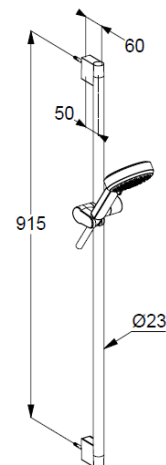

Technische Daten/ Technical Data

KLUDI DIVE S
Brause-Set 3 S
DN 15

Artikel- Nr.: 6893039-00

Oberfläche:
39 mattschwarz

Artikeltext
Hersteller KLUDI GmbH & Co. KG
Typ: KLUDI DIVE S
Brause-Set 3 S
Artikel- Nr.: 6893039-00

Handbrause 3 S
Durchflussmenge bei 3 bar 15 l/min.
(mit Möglichkeit zur Begrenzung auf 9 l/min.)
mit 3 Strahlarten
Body/Hair/Skin
mit Kalkschnellreinigung
Anschlussgewinde G½
Siebdichtung

Brauseschlauch
kunststoffummantelt
mit Metalleffekt
mit konischen Muttern
verdrehicher
G½ x G½ x 1600mm

Wandstange 900mm
höhenverstellbare Handbrausehalterung
mit Befestigungsmaterial
zur starren Wandmontage

Produktabbildung/ Product picture

Maßzeichnung/ Dimensional drawing

Durchfluss/ Flow rate